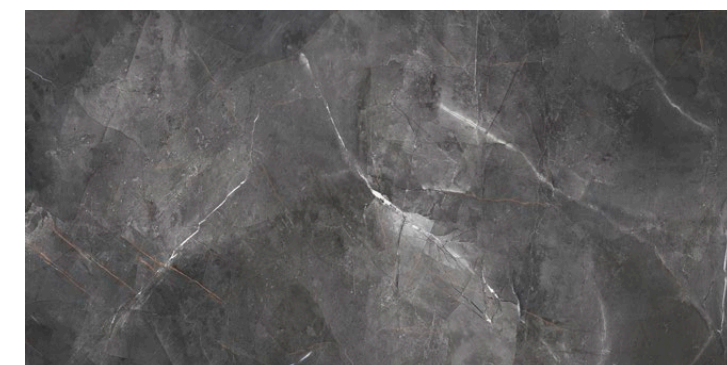

BRAINSTORM BLACK LAP
płytki gresowa | porcelain tile
1198 x 598 x 8 mm LAPPATO
*