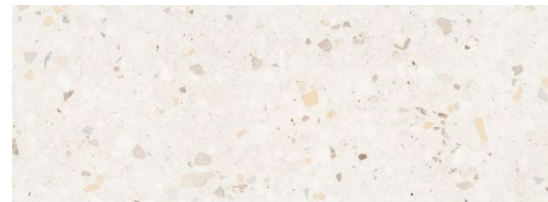

MACCHIA BEIGE
płytki ścienna | wall tile
898 x 328 x 10 mm MAT + POLYSK | MATT + GLOSS [R]