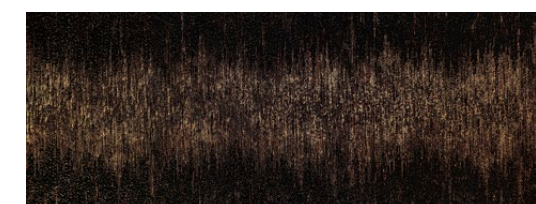

STARDUST BLACK
dekor ścienny | wall decoration
898 x 328 x 10 mm POŁYSK | GLOSS [R]