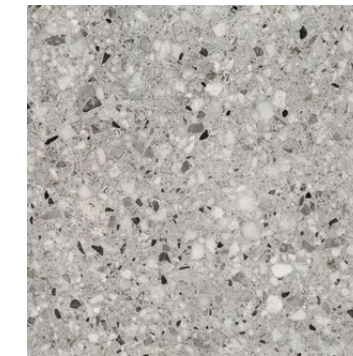

MACCHIA GRAPHITE MAT
płytki gresowa | porcelain tile
598 x 598 x 8 mm MAT | MATT
[R] Q IV *