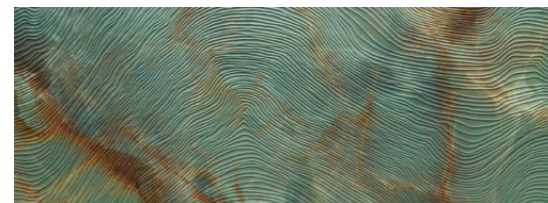

**UNIT PLUS WHITE 2 STR**  
 płytko ścienna | wall tile  
 898 x 328 x 10 mm SATYNA | SATIN [R]

**REEF**  
 dekor ścienny | wall decoration  
 898 x 328 x 10 mm POŁYSK | GLOSS [R]

**STEEL COPPER 3**  
 listwa ścienna | wall strip  
 898 x 23 x 10 mm POŁYSK | GLOSS