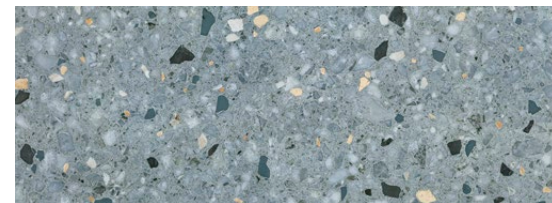

MACCHIA BLUE
płytki ścienna | wall tile
898 x 328 x 10 mm MAT + POLYSK | MATT + GLOSS [R]

STEEL 25 POL
listwa ścienna | wall strip
898 x 20 x 10 mm POLER | POLISHED