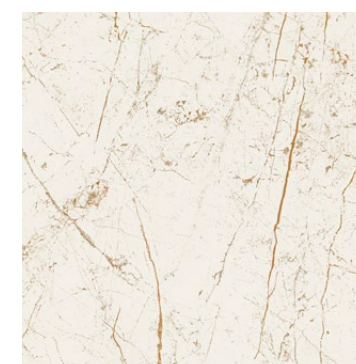

STEEL GOLD POL
listwa ścienna | wall strip
898 x 23 x 10 mm POLER | POLISHED

SOPHI ORO WHITE MAT
plytka gresowa | porcelain tile
598 x 598 x 8 mm MAT | MATT
[R] Q IV * R9