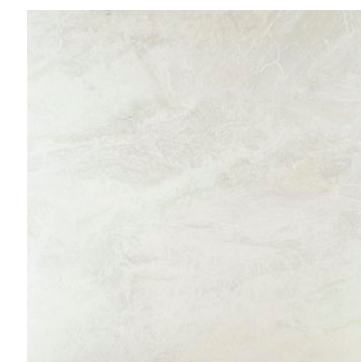

SEDONA

SEDONA WHITE MAT
plytka gresowa | porcelain tile
598 x 598 x 8 mm MAT | MATT
[R] Q IV * R9