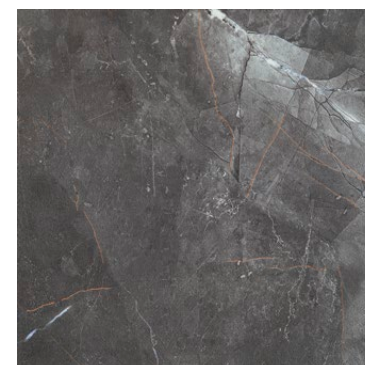

BRAINSTORM BLACK LAP
płytki gresowa | porcelain tile
598 x 598 x 8 mm LAPPATO
*