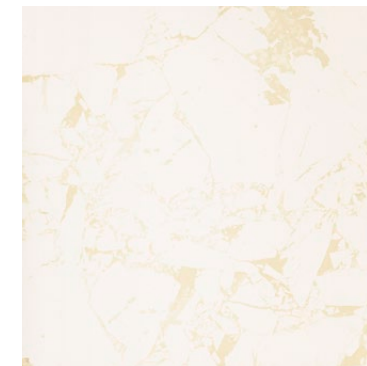

GOLD MOON

GOLD MOON LIGHT LAP
plytka gresowa | porcelain tile
598 x 598 x 8 mm LAPPATO
[R] Q IV * R9