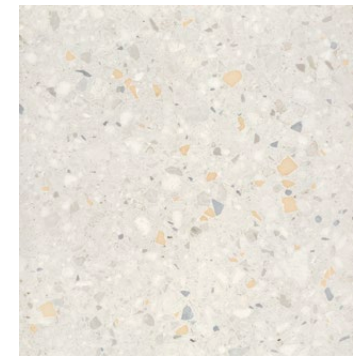

MACCHIA BEIGE MAT
płytki gresowa | porcelain tile
598 x 598 x 8 mm MAT | MATT
[R] Q IV *