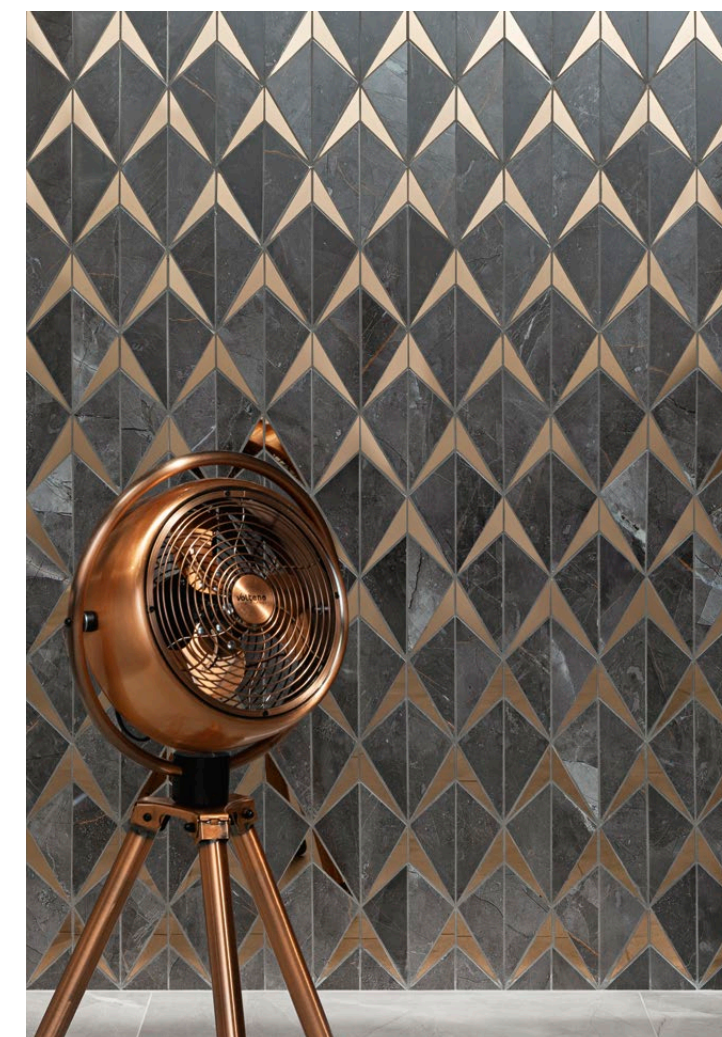

33 x 90

BRAINSTORM

BRAINSTORM GREY
plytka ścienna | wall tile

BRAINSTORM GRAPHITE
plytka ścienna | wall tile

BRAINSTORM GRAPHITE
mozaika ścienna | wall mosaic

STEEL COPPER 3
listwa ścienna | wall strip

BRAINSTORM GREY LAP
plytka gresowa | porcelain tile