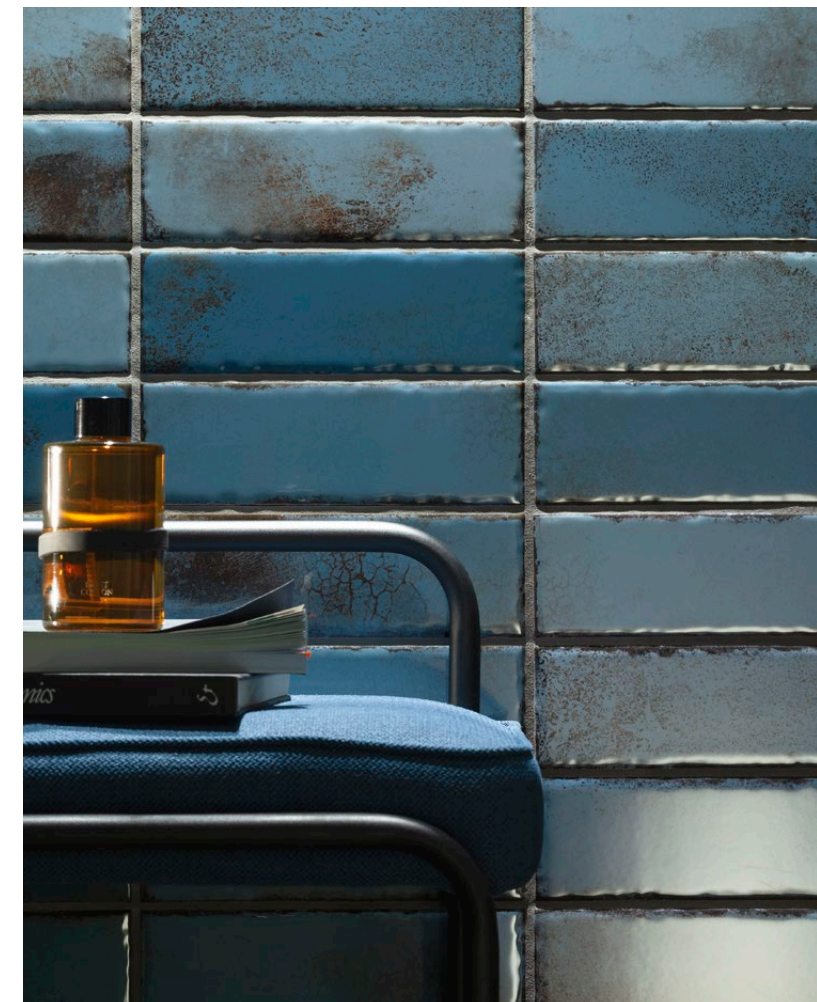

CURIO
plytka ścienna | wall tile

CURIO BLUE MIXA, B, C STR
plytka ścienna | wall tile

INDUSTRIO ANTHRAXITE MAT
plytka gresowa | porcelain tile

WOOD GRAIN WHITE STR
plytka gresowa | porcelain tile