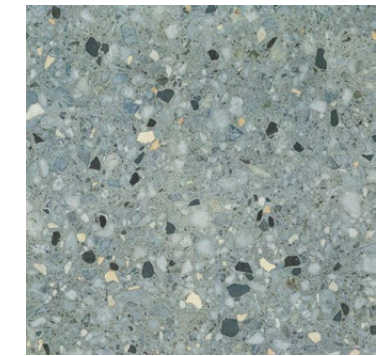

MACCHIA BLUE MAT
płytki gresowa | porcelain tile
598 x 598 x 8 mm MAT | MATT
[R] Q IV *

Dedykowane do kolekcji Macchia płytki gresowe z oferty Tubądzin. Pełna lista dostępnych wymiarów na tubadzin.pl
Porcelain tiles affiliated with the Macchia collection offered by Tubądzin. A full list of the available sizes on tubadzin.pl