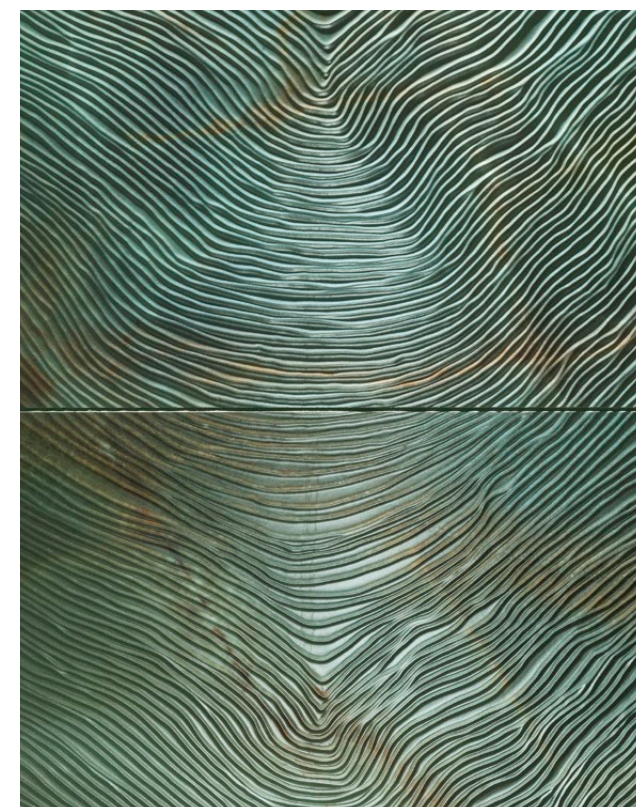

33 x 90
UNIT PLUS

UNIT PLUS WHITE
plytka ścienna | wall tile

REEF
dekor ścienny | wall decoration

STEEL COPPER 3
listwa ścienna | wall strip

UNIT PLUS WHITE
plytka gresowa | porcelain tile