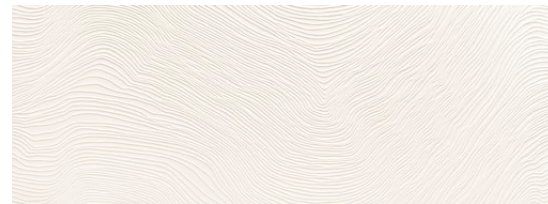

**UNIT PLUS WHITE 2 STR**  
 płytko ścienna | wall tile  
 898 x 328 x 10 mm SATYNA | SATIN [R]

**REEF**  
 dekor ścienny | wall decoration  
 898 x 328 x 10 mm POŁYSK | GLOSS [R]

**STEEL COPPER 3**  
 listwa ścienna | wall strip  
 898 x 23 x 10 mm POŁYSK | GLOSS