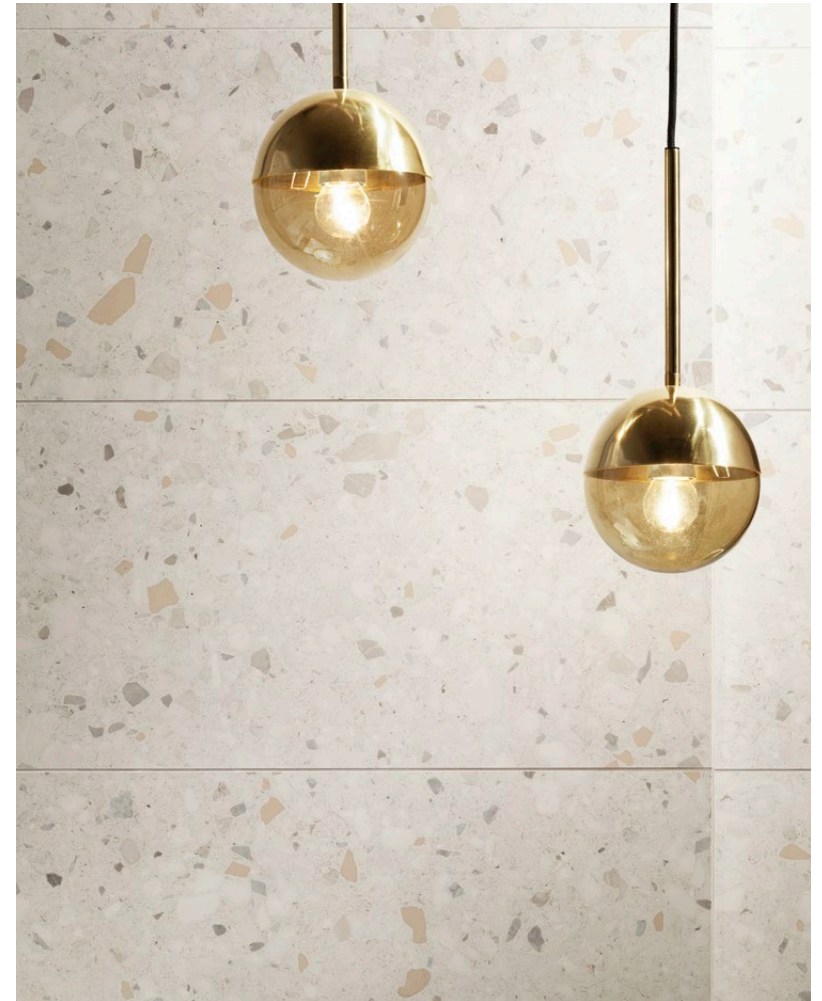

**MACCHIA GRAPHITE MAT**  
plytka gresowa | porcelain tile

33 x 90  
**MACCHIA**

**MACCHIA GRAPHITE**  
plytka ścienna | wall tile

**MACCHIA GRAPHITE MAT**  
plytka gresowa | porcelain tile

33 x 90  
**MACCHIA**