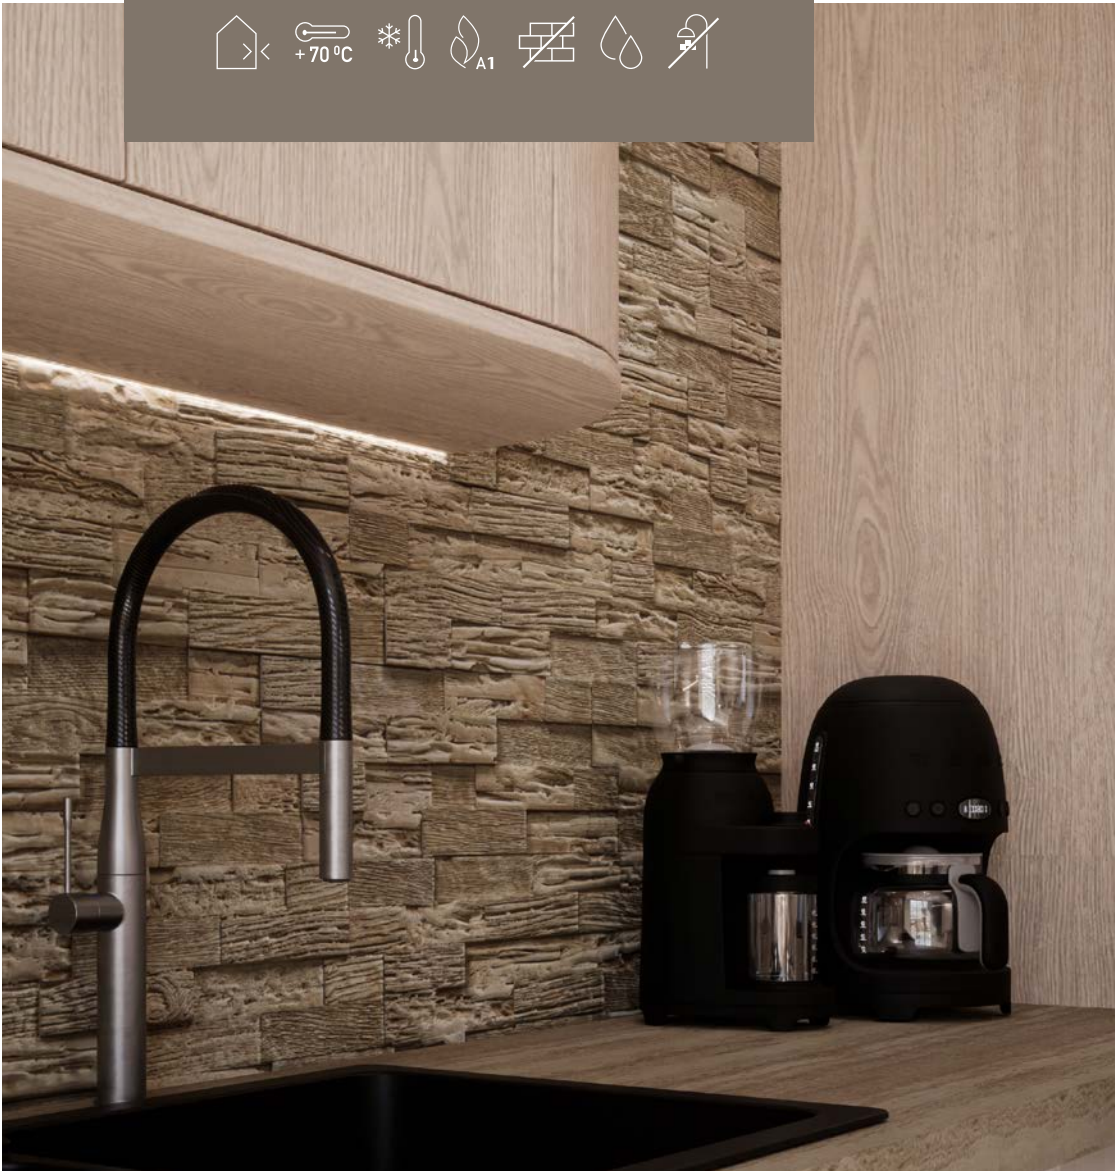

EXTERIOR / INTERIOR