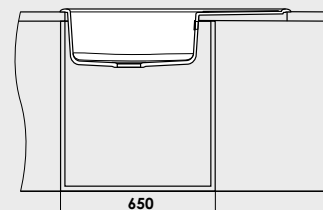

Completata cu:

- sifon italian Ø 90 mm cu preaplin si orificiu pentru conectarea masinii de spalat vase sau a masinii de spalat
- sablon din hartie pentru decuparea blatului

Chiuveta este disponibila in gama de culori/nuante Marmura Compozit (19 culori/nuante), si Granixit (52 culori/nuante), vezi pag. 56 (pur informativ). Alegerea nuantei dorite se poate face consultand mostrele color Fat originale (Tablourile cu mostre color Fat).

Accesoriile expuse in catalog nu sunt incluse in pretul chiuvetei.

www.fat-bg.ro