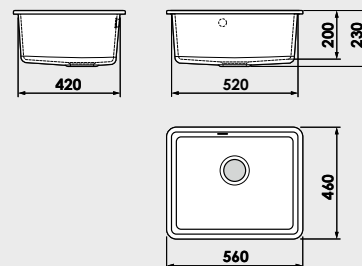

Completata cu:

- sifon italian Ø 90 mm cu preaplin si orificiu pentru conectarea masinii de spalat vase sau a masinii de spalat
- sablon din hartie pentru decuparea blatului

Chiuveța este disponibilă în gama de culori/nuante FATGRANIT (8 culori/nuante), vezi pag. 57 (pur informativ). Alegerea nuanței dorite se poate face consultând mostrele color Fat originale (Tablourile cu mostre color Fat).

Accesorii expuse în catalog nu sunt incluse în prețul chiuvetei.

www.fat-bg.ro