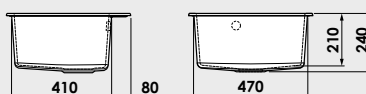

Gaura de montare