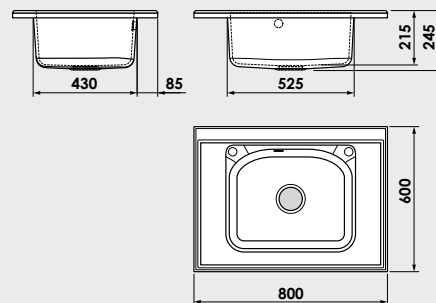

Dim. corp exterioara

Completata cu:

- sifon italian Ø 90 mm cu preaplin si orificiu pentru conectarea masinii de spalat vase sau a masinii de spalat

Chiuveta este disponibila in gama de culori/nuante Marmura Compozit (19 culori/nuante), si Granixit (52 culori/nuante), vezi pag. 56 (pur informativ). Alegerea nuantei dorite se poate face consultand mostrele color Fat originale (Tablourile cu mostre color Fat).

Accesoriile expuse in catalog nu sunt incluse in pretul chiuvetei.

www.fat-bg.ro