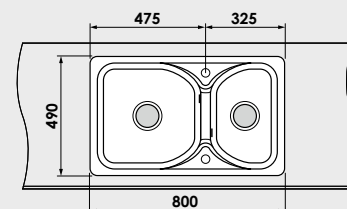

Gaura de montare