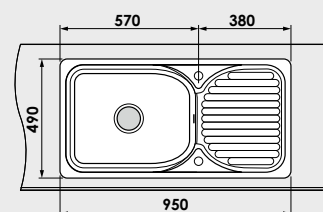

Gaura de montare