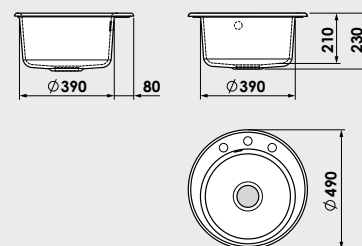

Materiale:

MARMURA COMPOZIT

GRANIXIT

5 ani
garanție

Modalitate de montare:	pe blat
Dim. corp exteriora:	50 cm.
Dimensiuni exterioare:	Ø 49 cm.
Dimensiunile cuvei:	Ø 37 cm.
Adancimea cuvei:	21 cm.
Gaura de montare:	Ø 47 cm.

Variantele posibile de perforare a gaurilor (pentru baterie) si montarea chiuvetei in blat.

Gaurile perforate pot fi folosite pentru montarea bateriei monocomanda, dozatorului de sapun lichid si / sau alte accesorii.

Gaura neperforata / fixata tehnologic ○
Diametrul gaura perforata - Ø 35 mm ●

Gaura de montare

Dim. corp exteriora

Completata cu:

- sifon italian Ø 90 mm cu preaplin si orificiu pentru conectarea masinii de spalat vase sau a masinii de spalat
- sablon din hartie pentru decuparea blatului

Chiuveta este disponibila in gama de culori/nuante Marmura Compozit (19 culori/nuante), si Granixit (52 culori/nuante), vezi pag. 56 (pur informativ). Alegerea nuantei dorite se poate face consultand mostrele color Fat originale (Tablourile cu mostre color Fat).

Accesoriile expuse in catalog nu sunt incluse in pretul chiuvetei.

www.fat-bg.ro