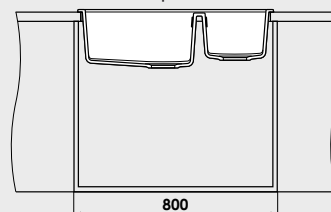

Completata cu:

- sifon italian Ø 90 mm cu preaplin si orificiu pentru conectarea masinii de spalat vase sau a masinii de spalat
- sablon din hartie pentru decuparea blatului

Chiuveta este disponibila in gama de culori/nuante Marmura Compozit (19 culori/nuante), Granixit (52 culori/nuante) si FATGRANIT (8 culori/nuante), vezi pag. 56-57 (pur informativ). Alegerea nuantei dorite se poate face consultand mostrele color Fat originale (Tablourile cu mostre color Fat).

Accesoriiile expuse in catalog nu sunt incluse in pretul chiuvetei.

www.fat-bg.ro