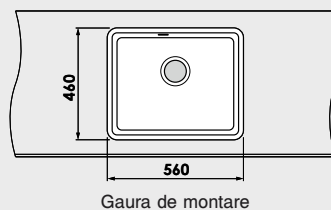

Completata cu:

- sifon italian Ø 90 mm cu preaplin si orificiu pentru conectarea masinii de spalat vase sau a masinii de spalat
- sablon din hartie pentru decuparea blatului

Chiuveța este disponibilă în gama de culori/nuante FATGRANIT (8 culori/nuante), vezi pag. 57 (pur informativ). Alegerea nuanței dorite se poate face consultând mostrele color Fat originale (Tablourile cu mostre color Fat).

Accesorii expuse în catalog nu sunt incluse în prețul chiuvetei.

www.fat-bg.ro