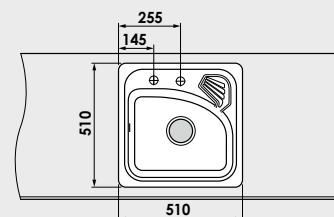

Gaura de montare