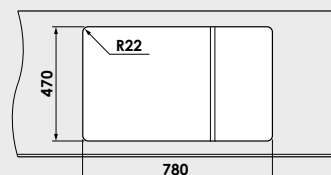

Dim. corp exteriora