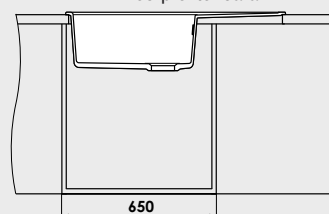

Completata cu:

- sifon italian Ø 90 mm cu preaplin si orificiu pentru conectarea masinii de spalat vase sau a masinii de spalat
- sablon din hartie pentru decuparea blatului

Chiuveta este disponibila in gama de culori/nuante Marmura Compozit (19 culori/nuante), Granixit (52 culori/nuante) si FATGRANIT (8 culori/nuante), vezi pag. 56-57 (pur informativ). Alegerea nuantei dorite se poate face consultand mostrele color Fat originale (Tablourile cu mostre color Fat).

Accesoriiile expuse in catalog nu sunt incluse in pretul chiuvetei.

www.fat-bg.ro