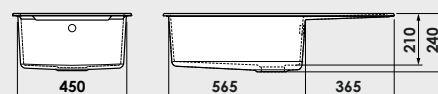

Gaura neperforată / fixată tehnologic ○
Diametrul gaura perforată - Ø 35 mm ●

Materiale:

MARMURA COMPOZIT

5 ani garanție

GRANIXIT

FATGRANIT

10 ani garanție

Modalitate de montare: pe blat
Dim. corp exteriora: 70 cm.
Dimensiuni exterioare: 95 cm. x 49 cm.
Dimensiunile cuvei: 55 cm. x 43 cm.
Adâncimea cuvei: 21 cm.
Gaura de montare: 93 cm. x 47 cm.