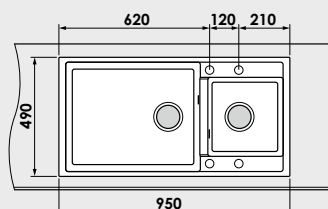

Gaura de montare