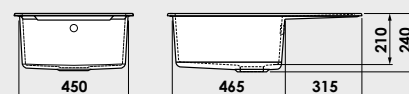

Gaura neperforată / fixată tehnologic ○
Diametrul gaura perforată - Ø 35 mm ●

Materiale:

MARMURA COMPOZIT

5 ani garanție

GRANIXIT

FATGRANIT

10 ani garanție

Modalitate de montare: pe blat
Dim. corp exteriora: 60 cm.
Dimensiuni exterioare: 80 cm. x 49 cm.
Dimensiunile cuvei: 45 cm. x 43 cm.
Adâncimea cuvei: 21 cm.
Gaura de montare: 78 cm. x 47 cm.