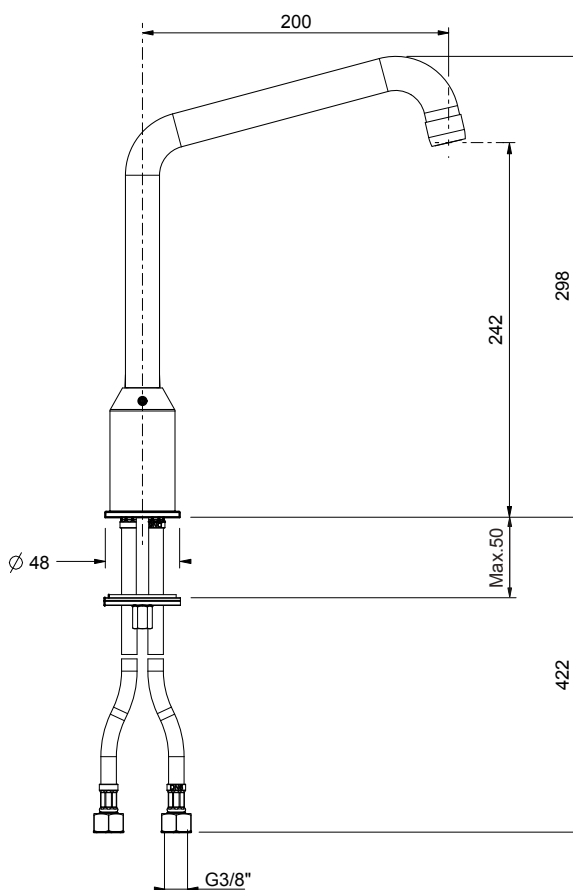

www.fat-bg.ro

GUGLIEMINI
MADE IN ITALY

Fabricat in Italia

- Monocomanda
- Cartus cu disc ceramic - Ø 35 mm.
- Pipa rotativa - 360°
- Racorduri flexibile G 3/8"
- Aerator 22 x1
- Sistem de fixare

CROM	
	0005
culori disponibile	FATGRANIT
	1001 WHITE
	1002 LIGHT BEIGE
	1003 BEIGE
	1004 DARK BEIGE
	1005 LIGHT GREY
	1006 GREY
	1007 GREY METALLIC
	1008 BLACK METALLIC