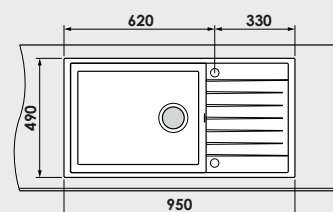

Gaura neperforată / fixată tehnologic ○
Diametrul gaura perforată - Ø 35 mm ●

Materiale:

MARMURA COMPOZIT

5 ani garanție

GRANIXIT

FATGRANIT

10 ani garanție

Modalitate de montare: pe blat
Dim. corp exteriora: 70 cm.
Dimensiuni exterioare: 95 cm. x 49 cm.
Dimensiunile cuvei: 55 cm. x 43 cm.
Adâncimea cuvei: 21 cm.
Gaura de montare: 93 cm. x 47 cm.