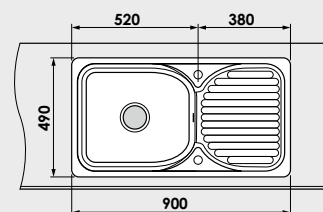

Gaura de montare