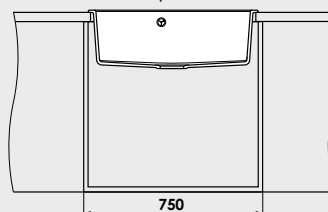

Completata cu:

- sifon italian Ø 90 mm cu preaplin si orificiu pentru conectarea masinii de spalat vase sau a masinii de spalat
- sablon din hartie pentru decuparea blatului

Chiuveta este disponibila in gama de culori/nuante Marmura Compozit (19 culori/nuante), Granixit (52 culori/nuante) si FATGRANIT (8 culori/nuante), vezi pag. 56-57 (pur informativ). Alegerea nuantei dorite se poate face consultand mostrele color Fat originale (Tablourile cu mostre color Fat).

Accesoriiile expuse in catalog nu sunt incluse in pretul chiuvetei.

www.fat-bg.ro