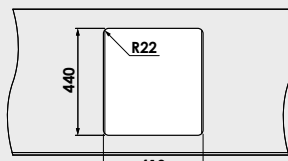

Dim. corp exteriora