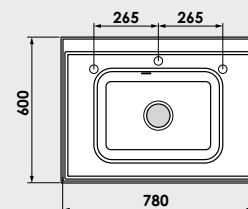

Materiale:

MARMURA COMPOZIT

GRANIXIT

5 ani
garanție

Modalitate de montare: pe masca

Dimensiuni exterioare: 80 cm. x 60 cm.

Dimensiunile cuvei: 51 cm. x 36 cm.

Adancimea cuvei: 21 cm.

Variantele posibile de perforare a gaurilor (pentru baterie) si montarea chiuvetei in blat.

Gaurile perforate pot fi folosite pentru montarea bateriei monocomanda, dozatorului de sapun lichid si / sau alte accesorii.

Gaura neperforata / fixata tehnologic ○
Diametrul gaura perforata - Ø 35 mm ●

Dim. corp exteriora

Completata cu:

- sifon italian Ø 90 mm cu preaplin si orificiu pentru conectarea masinii de spalata vase sau a masinii de spalata

Chiuveta este disponibila in gama de culori/nuante Marmura Compozit (19 culori/nuante), si Granixit (52 culori/nuante), vezi pag. 56 (pur informativ). Alegerea nuantei dorite se poate face consultand mostrele color Fat originale (Tablourile cu mostre color Fat).

Accesoriiile expuse in catalog nu sunt incluse in pretul chiuvetei.

www.fat-bg.ro