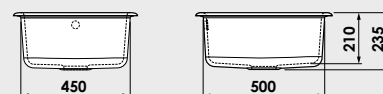

Gaura de montare