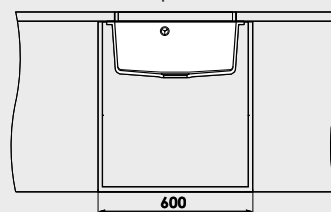

Completata cu:

- sifon italian Ø 90 mm cu preaplin si orificiu pentru conectarea masinii de spalat vase sau a masinii de spalat
- sablon din hartie pentru decuparea blatului

Chiuveța este disponibilă în gama de culori/nuante FATGRANIT (8 culori/nuante), vezi pag. 57 (pur informativ). Alegerea nuanței dorite se poate face consultând mostrele color Fat originale (Tablourile cu mostre color Fat).

Accesorii expuse în catalog nu sunt incluse în prețul chiuvetei.

www.fat-bg.ro