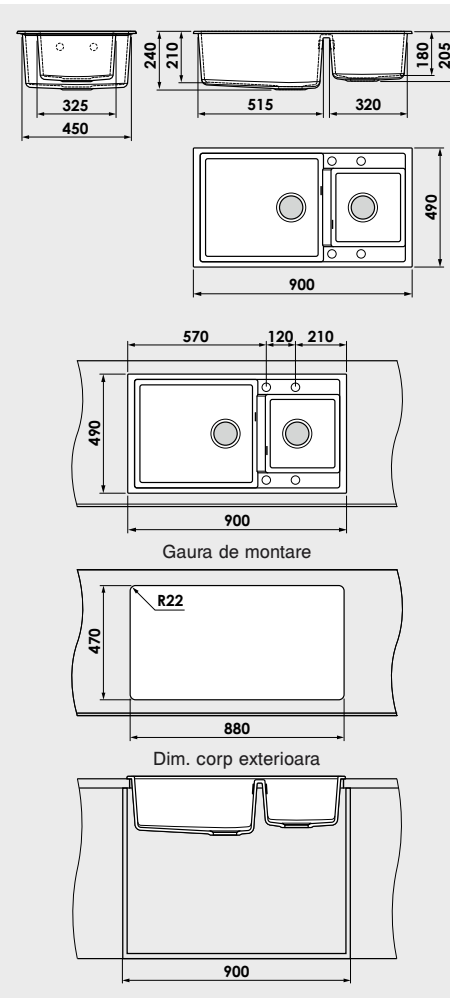

- Modalitate de montare: pe blat
 Dim. corp exteriora: 80 cm.
 Dimensiuni exterioare: 80 cm. x 49 cm.
 Dimensiunile cuvei: 45 cm. x 43 cm. / 25 cm. x 30 cm.
 Adancimea cuvei: 21 cm. / 18 cm.
 Gaura de montare: 78 cm. x 47 cm.

Modalitate de montare: pe blat
Dim. corp exteriora: 90 cm.
Dimensiuni exterioare: 90 cm. x 49 cm.
Dimensiunile cuvei: 50 cm. x 43 cm. / 30 cm. x 30 cm.
Adancimea cuvei: 21 cm. / 18 cm.
Gaura de montare: 88 cm. x 47 cm.

Modalitate de montare: pe blat

Dim. corp exteriora: 95 cm.

Dimensiuni exteriora: 95 cm. x 49 cm.

Dimensiunile cuvei: 55 cm. x 43 cm. / 30 cm. x 30 cm.

Adancimea cuvei: 21 cm. / 18 cm.

Gaura de montare: 93 cm. x 47 cm.