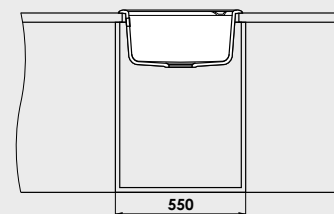

Dim. corp exteriora