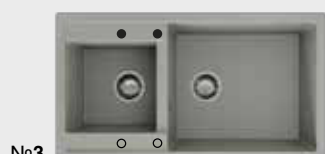

Nº8 cu patru gauri