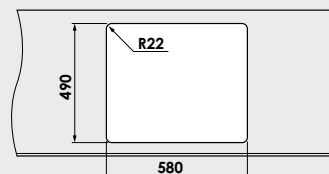

Dim. corp exteriora