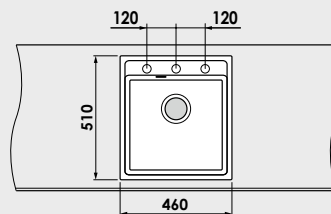

Gaura de montare