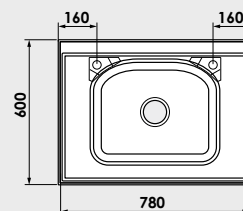

Materiale:

MARMURA COMPOZIT

5 ani
garanție

GRANIXIT

Modalitate de montare: pe masca

Dimensiuni exterioare: 80 cm. x 60 cm.

Dimensiunile cuvei: 51 cm. x 41 cm.

Adancimea cuvei: 21 cm.

Variantele posibile de perforare a gaurilor (pentru baterie) si montarea chiuvetei in blat.

Gaurile perforate pot fi folosite pentru montarea bateriei monocomanda, dozatorului de sapun lichid si / sau alte accesorii.

Gaura neperforata / fixata tehnologic ○
Diametrul gaura perforata - Ø 35 mm ●

Dim. corp exterioara

Completata cu:

- sifon italian Ø 90 mm cu preaplin si orificiu pentru conectarea masinii de spalat vase sau a masinii de spalat

Chiuveta este disponibila in gama de culori/nuante Marmura Compozit (19 culori/nuante), si Granixit (52 culori/nuante), vezi pag. 56 (pur informativ). Alegerea nuantei dorite se poate face consultand mostrele color Fat originale (Tablourile cu mostre color Fat).

Accesoriile expuse in catalog nu sunt incluse in pretul chiuvetei.

www.fat-bg.ro