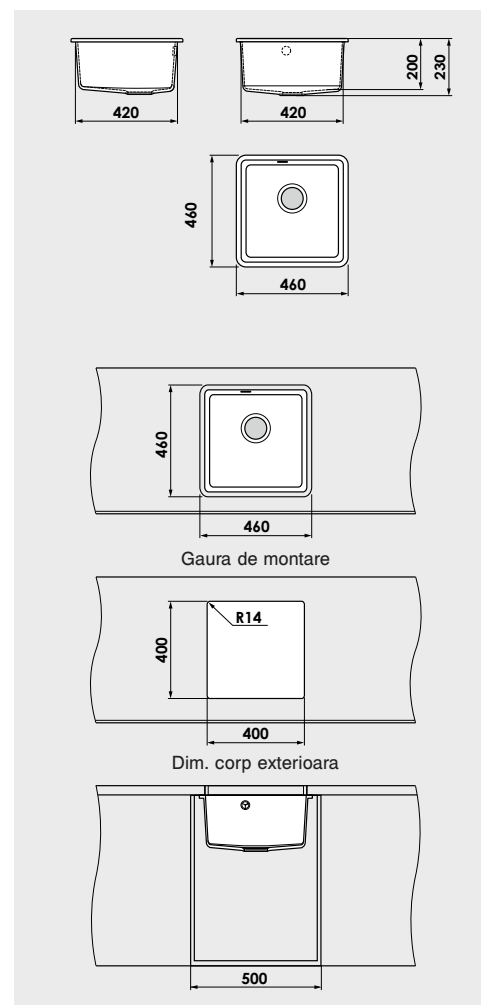

Completata cu:

- sifon italian Ø 90 mm cu preaplin si orificiu pentru conectarea masinii de spalat vase sau a masinii de spalat
- sablon din hartie pentru decuparea blatului

Chiuveța este disponibilă în gama de culori/nuante FATGRANIT (8 culori/nuante), vezi pag. 57 (pur informativ). Alegerea nuanței dorite se poate face consultând mostrele color Fat originale (Tablourile cu mostre color Fat).

Accesoriile expuse în catalog nu sunt incluse în prețul chiuveții.

www.fat-bg.ro