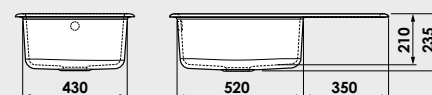

Gaura de montare