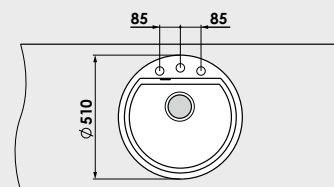

Variantele posibile de perforare a gaurilor (pentru baterie) și montarea chiuvetei în blat.
Gaurile perforate pot fi folosite pentru montarea bateriei monocomandă, dozatorului de săpun lichid și / sau alte accesorii.

Materiale:

MARMURA COMPOZIT

5 ani garanție

GRANIXIT

FATGRANIT

10 ani garanție

Modalitate de montare:	pe blat
Dim. corp exteriora:	55 cm.
Dimensiuni exterioare:	Ø 51 cm.
Dimensiunile cuvei:	45 cm. x 38 cm.
Adâncimea cuvei:	21 cm.
Gaura de montare:	Ø 49 cm.

Gaura neperforată / fixată tehnologic ○
Diametrul gaura perforată - Ø 35 mm ●

Gaura de montare

Dim. corp exteriora

Completată cu:

- sifon italian Ø 90 mm cu preaplin și orificiu pentru conectarea mașinii de spălat vase sau a mașinii de spălat
- șablon din hârtie pentru decuparea blatului

Chiuveta este disponibilă în gama de culori/nuante Marmura Compozit (19 culori/nuante), Granixit (52 culori/nuante) și FATGRANIT (8 culori/nuante), vezi pag. 56-57 (pur informativ). Alegerea nuanței dorite se poate face consultând mostrele color Fat originale (Tablourile cu mostre color Fat).

Accesoriile expuse în catalog nu sunt incluse în prețul chiuvetei.

www.fat-bg.ro