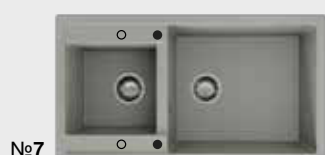

Nº8 cu patru gauri