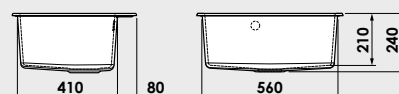

Gaura de montare