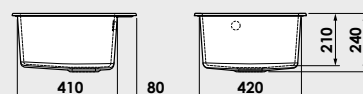

Gaura de montare