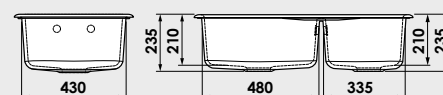

Gaura de montare