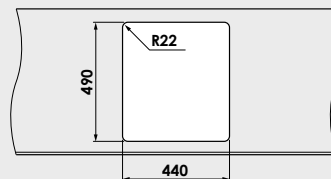

Dim. corp exteriora