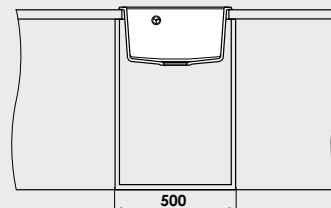

Completata cu:

- sifon italian Ø 90 mm cu preaplin si orificiu pentru conectarea masinii de spalat vase sau a masinii de spalat
- sablon din hartie pentru decuparea blatului

Chiuveta este disponibila in gama de culori/nuante Marmura Compozit (19 culori/nuante), Granixit (52 culori/nuante) si FATGRANIT (8 culori/nuante), vezi pag. 56-57 (pur informativ). Alegerea nuantei dorite se poate face consultand mostrele color Fat originale (Tablourile cu mostre color Fat).

Accesoriiile expuse in catalog nu sunt incluse in pretul chiuvetei.

www.fat-bg.ro