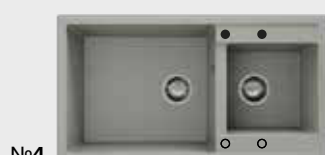

Nº8 cu patru gauri