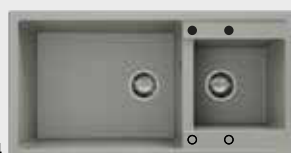

Materiale:

MARMURA COMPOZIT

5 ani garanție

GRANIXIT

FATGRANIT

10 ani garanție

Modalitate de montare: pe blat

Dim. corp exteriora: 95 cm.

Dimensiuni exteriora: 95 cm. x 49 cm.

Dimensiunile cuvei: 55 cm. x 43 cm. / 30 cm. x 30 cm.

Adancimea cuvei: 21 cm. / 18 cm.

Gaura de montare: 93 cm. x 47 cm.

Variantele posibile de perforare a gaurilor (pentru baterie) si montarea chiuvetei in blat.

Gaurile perforate pot fi folosite pentru montarea bateriei monocomanda, dozatorului de sapun lichid si / sau alte accesorii.

Gaura neperforata / fixata tehnologic ○
Diametrul gaura perforata - Ø 35 mm ●

No1

No2

No3

No4

No5

No6

No7

No8 cu patru gauri

Gaura de montare

Dim. corp exteriora

Completata cu:

- sifon italian Ø 90 mm cu preaplin si orificiu pentru conectarea masinii de spalat vase sau a masinii de spalat
- sablon din hartie pentru decuparea blatului

Chiuveta este disponibila in gama de culori/nuante Marmura Compozit (19 culori/nuante), Granixit (52 culori/nuante) si FATGRANIT (8 culori/nuante), vezi pag. 56-57 (pur informativ). Alegerea nuantei dorite se poate face consultand mostrele color Fat originale (Tablourile cu mostre color Fat).

Accesoriiile expuse in catalog nu sunt incluse in pretul chiuvetei.

www.fat-bg.ro