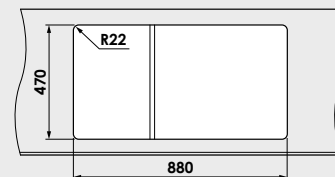

Dim. corp exteriora