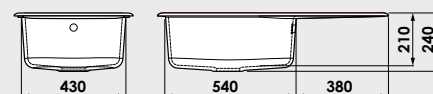

Gaura de montare