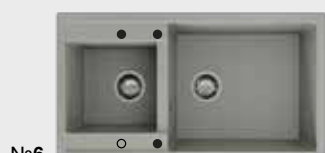

Nº8 cu patru gauri