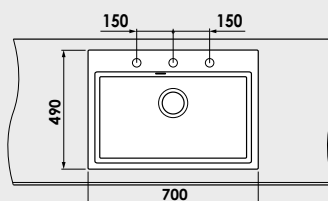

Gaura de montare