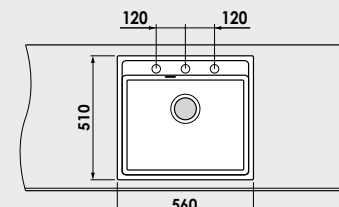

Gaura de montare