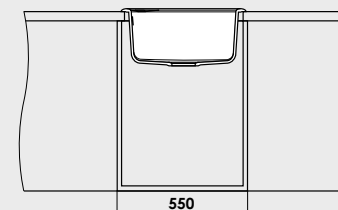

Completata cu:

- sifon italian Ø 90 mm cu preaplin si orificiu pentru conectarea masinii de spalat vase sau a masinii de spalat
- sablon din hartie pentru decuparea blatului

Chiuveta este disponibila in gama de culori/nuante Marmura Compozit (19 culori/nuante), si Granixit (52 culori/nuante), vezi pag. 56 (pur informativ). Alegerea nuantei dorite se poate face consultand mostrele color Fat originale (Tablourile cu mostre color Fat).

Accesoriiile expuse in catalog nu sunt incluse in pretul chiuvetei.

www.fat-bg.ro