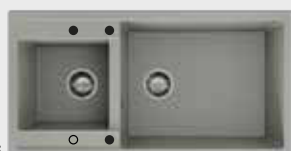

Gaura neperforata / fixata tehnologic ○
Diametrul gaura perforata - Ø 35 mm ●

No1

No2

No3

No4

No5

No6

No7