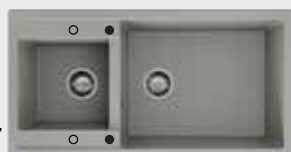

Gaura neperforata / fixata tehnologic ○
Diametrul gaura perforata - Ø 35 mm ●

No1

No2

No3

No4

No5

No6

No7