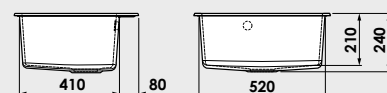

Gaura de montare