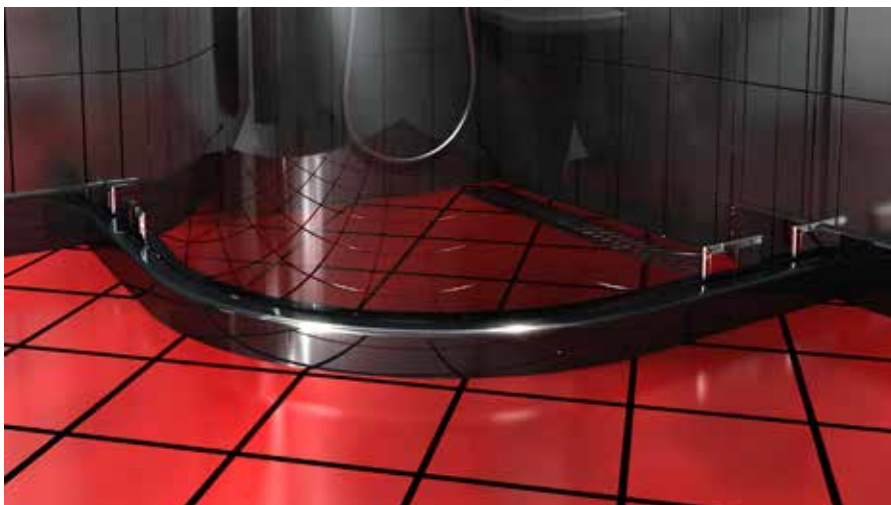

Material:

MARMURA COMPOZIT

GRANIXIT

- Inaltime: 5,5 cm
- Prin dimensiuni nestandard, fiecare parte poate avea o lungime diferita

SEMIROTUND	cod	dimensiune
	58 80 80	80 x 80 cm
	58 90 90	90 x 90 cm
	58 100 100	100 x 100 cm
	58 125 125	125 x 125 cm
dimensiunile personalizate		
	58 01 125	max 125 cm /pentru fiecare latura/