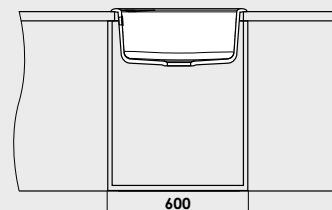

Completata cu:

- sifon italian Ø 90 mm cu preaplin si orificiu pentru conectarea masinii de spalat vase sau a masinii de spalat
- sablon din hartie pentru decuparea blatului

Chiuveta este disponibila in gama de culori/nuante Marmura Compozit (19 culori/nuante), si Granixit (52 culori/nuante), vezi pag. 56 (pur informativ). Alegerea nuantei dorite se poate face consultand mostrele color Fat originale (Tablourile cu mostre color Fat).

Accesoriiile expuse in catalog nu sunt incluse in pretul chiuvetei.

www.fat-bg.ro