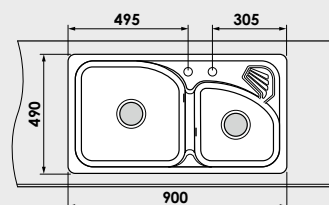

Gaura de montare