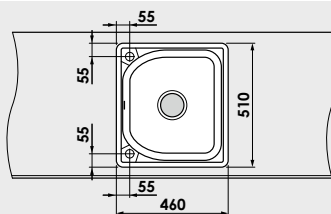

Gaura de montare