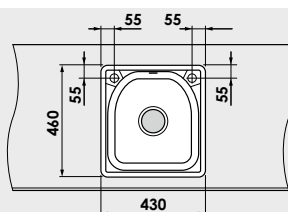

Gaura de montare