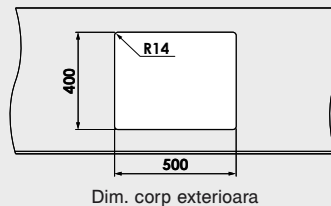

Completata cu:

- sifon italian Ø 90 mm cu preaplin si orificiu pentru conectarea masinii de spalat vase sau a masinii de spalat
- sablon din hartie pentru decuparea blatului

Chiuveța este disponibilă în gama de culori/nuante FATGRANIT (8 culori/nuante), vezi pag. 57 (pur informativ). Alegerea nuanței dorite se poate face consultând mostrele color Fat originale (Tablourile cu mostre color Fat).

Accesorii expuse în catalog nu sunt incluse în prețul chiuvetei.

www.fat-bg.ro