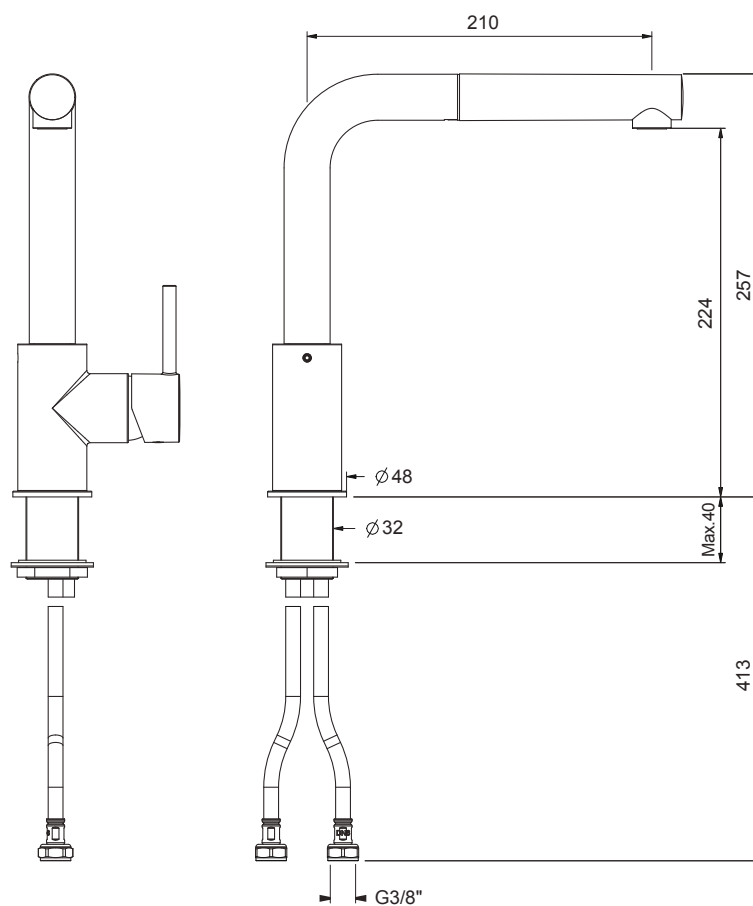

FINISAJ SI GARANTIE

- Garantia de 5 ani se refera la cartusul ceramic si componentele exterioare (atentie: calitatea apei poate contribui la uzura acestor componente).
- Pentru imperfecțiuni de fabricatie sau defecte asupra suprafatei si etanseitatea garniturilor, perioada de garantie este de 2 ani.

Se recomanda, pentru a prelungi durata de viata a bateriei, sa curatati bateria folosind doar apa si sa uscati cu o carpa moale.

Nu curatati bateria cu abrazive sau prafuri polish, preparate de curatare, care contin alcool, amoniac, acid azotic sau fosforic, dezinfectanti solutii sau concentrati de acid clorhidric si sulfuric sau preparate care contin clor activ.

www.fat-bg.ro