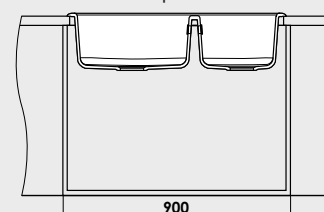

Completata cu:

- sifon italian Ø 90 mm cu preaplin si orificiu pentru conectarea masinii de spalat vase sau a masinii de spalat
- sablon din hartie pentru decuparea blatului

Chiuveta este disponibila in gama de culori/nuante Marmura Compozit (19 culori/nuante), si Granixit (52 culori/nuante), vezi pag. 56 (pur informativ). Alegerea nuantei dorite se poate face consultand mostrele color Fat originale (Tablourile cu mostre color Fat).

Accesoriile expuse in catalog nu sunt incluse in pretul chiuvetei.

www.fat-bg.ro