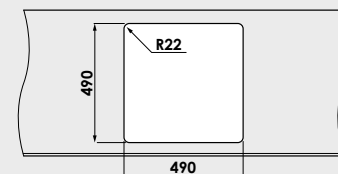

Dim. corp exteriora