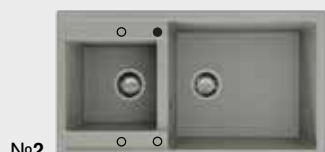

Nº8 cu patru gauri