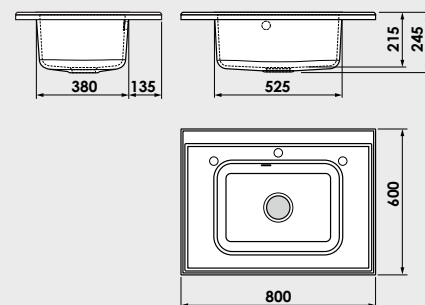

Dim. corp exteriora

Completata cu:

- sifon italian Ø 90 mm cu preaplin si orificiu pentru conectarea masinii de spalata vase sau a masinii de spalata

Chiuveta este disponibila in gama de culori/nuante Marmura Compozit (19 culori/nuante), si Granixit (52 culori/nuante), vezi pag. 56 (pur informativ). Alegerea nuantei dorite se poate face consultand mostrele color Fat originale (Tablourile cu mostre color Fat).

Accesoriiile expuse in catalog nu sunt incluse in pretul chiuvetei.

www.fat-bg.ro