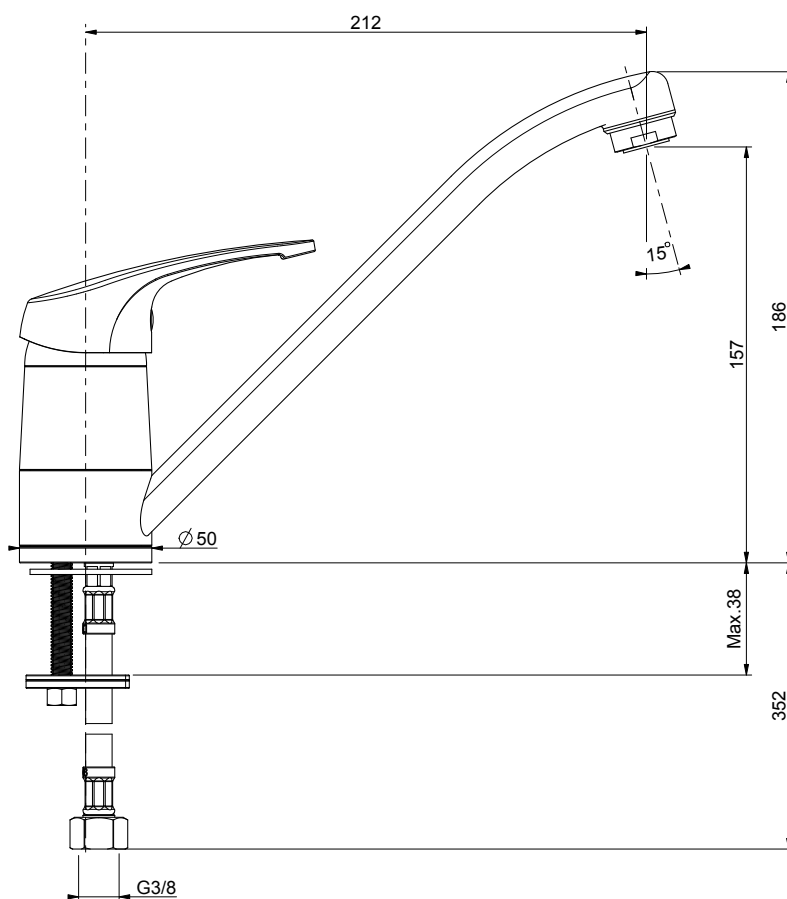

FINISAJ SI GARANTIE

- Garantia de 5 ani se refera la cartusul ceramic si componentele exterioare (atentie: calitatea apei poate contribui la uzura acestor componente).
- Pentru imperfectiuni de fabricatie sau defecte asupra suprafatei si etanseitatea garniturilor, perioada de garantie este de 2 ani.

Se recomanda, pentru a prelungi durata de viata a bateriei, sa curatati bateria folosind doar apa si sa uscati cu o carpa moale.

Nu curatati bateria cu abrazive sau prafuri polish, preparate de curatare, care contin alcool, amoniac, acid azotic sau fosforic, dezinfectanti solutii sau concentrati de acid clorhidric si sulfuric sau preparate care contin clor activ.

www.fat-bg.ro