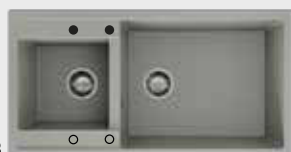

Materiale:

MARMURA COMPOZIT

5 ani garanție

GRANIXIT

FATGRANIT

10 ani garanție

Modalitate de montare: pe blat

Dim. corp exteriora: 95 cm.

Dimensiuni exteriora: 95 cm. x 49 cm.

Dimensiunile cuvei: 55 cm. x 43 cm. / 30 cm. x 30 cm.

Adancimea cuvei: 21 cm. / 18 cm.

Gaura de montare: 93 cm. x 47 cm.

Variantele posibile de perforare a gaurilor (pentru baterie) si montarea chiuvetei in blat.

Gaurile perforate pot fi folosite pentru montarea bateriei monocomanda, dozatorului de sapun lichid si / sau alte accesorii.

Gaura neperforata / fixata tehnologic ○
Diametrul gaura perforata - Ø 35 mm ●

No1

No2

No3

No4

No5

No6

No7

No8 cu patru gauri

Gaura de montare

Dim. corp exteriora

Completata cu:

- sifon italian Ø 90 mm cu preaplin si orificiu pentru conectarea masinii de spalat vase sau a masinii de spalat
- sablon din hartie pentru decuparea blatului

Chiuveta este disponibila in gama de culori/nuante Marmura Compozit (19 culori/nuante), Granixit (52 culori/nuante) si FATGRANIT (8 culori/nuante), vezi pag. 56-57 (pur informativ). Alegerea nuantei dorite se poate face consultand mostrele color Fat originale (Tablourile cu mostre color Fat).

Accesoriiile expuse in catalog nu sunt incluse in pretul chiuvetei.

www.fat-bg.ro