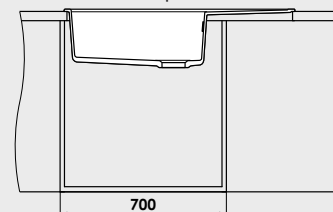

Completată cu:

- sifon italian Ø 90 mm cu preaplin și orificiu pentru conectarea mașinii de spălat vase sau a mașinii de spălat
- șablon din hartie pentru decuparea blatului

Chiuveta este disponibilă în gama de culori/nuante Marmura Compozit (19 culori/nuante), Granixit (52 culori/nuante) și FATGRANIT (8 culori/nuante), vezi pag. 56-57 (pur informativ). Alegerea nuanței dorite se poate face consultând mostrele color Fat originale (Tablourile cu mostre color Fat).

Accesoriile expuse în catalog nu sunt incluse în prețul chiuvetei.

www.fat-bg.ro