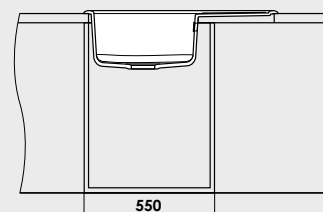

Completata cu:

- sifon italian Ø 90 mm cu preaplin si orificiu pentru conectarea masinii de spalata vase sau a masinii de spalata
- sablon din hartie pentru decuparea blatului

Chiuveta este disponibila in gama de culori/nuante Marmura Compozit (19 culori/nuante), si Granixit (52 culori/nuante), vezi pag. 56 (pur informativ). Alegerea nuantei dorite se poate face consultand mostrele color Fat originale (Tablourile cu mostre color Fat).

Accesorii expuse in catalog nu sunt incluse in pretul chiuvetei.

www.fat-bg.ro