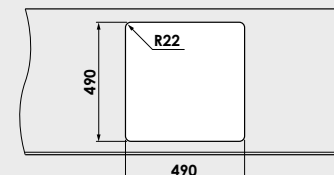

Dim. corp exterioră