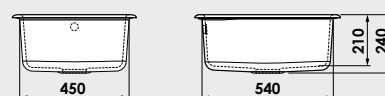

Gaura de montare