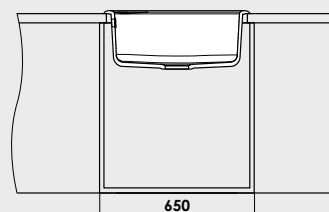

Completata cu:

- sifon italian Ø 90 mm cu preaplin si orificiu pentru conectarea masinii de spalat vase sau a masinii de spalat
- sablon din hartie pentru decuparea blatului

Chiuveta este disponibila in gama de culori/nuante Marmura Compozit (19 culori/nuante), si Granixit (52 culori/nuante), vezi pag. 56 (pur informativ). Alegerea nuantei dorite se poate face consultand mostrele color Fat originale (Tablourile cu mostre color Fat).

Accesoriile expuse in catalog nu sunt incluse in pretul chiuvetei.

www.fat-bg.ro