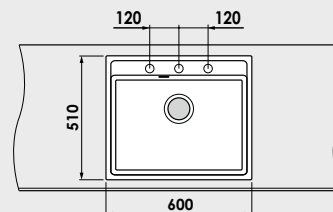

Gaura de montare