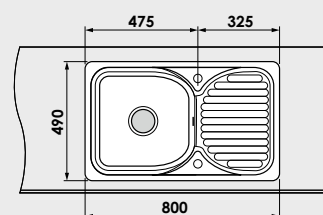

Gaura de montare