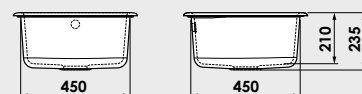

Gaura de montare