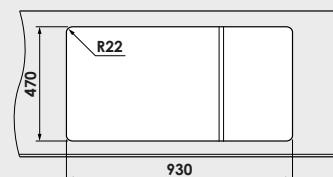

Dim. corp exteriora