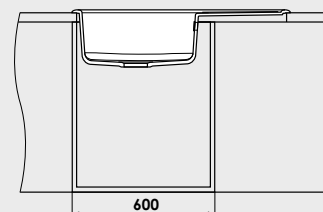

Completata cu:

- sifon italian Ø 90 mm cu preaplin si orificiu pentru conectarea masinii de spalat vase sau a masinii de spalat
- sablon din hartie pentru decuparea blatului

Chiuveta este disponibila in gama de culori/nuante Marmura Compozit (19 culori/nuante), si Granixit (52 culori/nuante), vezi pag. 56 (pur informativ). Alegerea nuantei dorite se poate face consultand mostrele color Fat originale (Tablourile cu mostre color Fat).

Accesoriile expuse in catalog nu sunt incluse in pretul chiuvetei.

www.fat-bg.ro