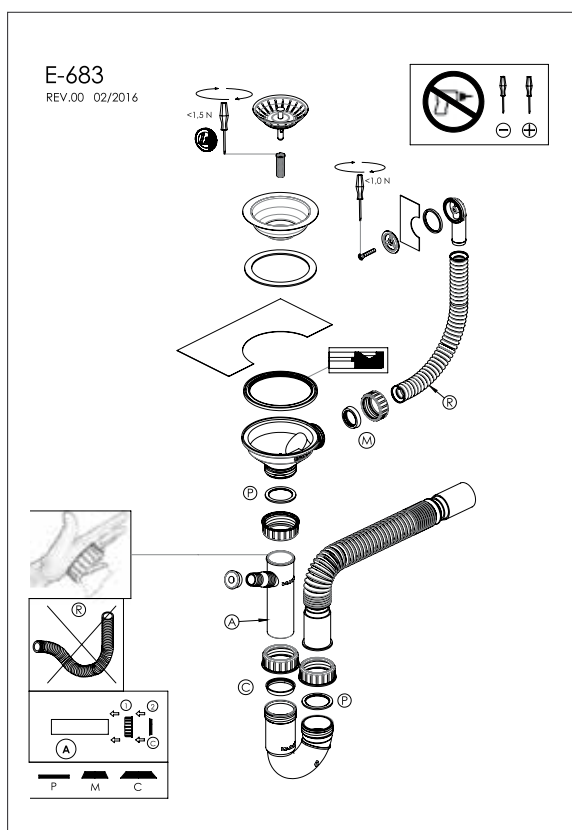

CHIVETEELE SUNT COMPLETATE CU SIFON Ø 90 SI PREAPLIN