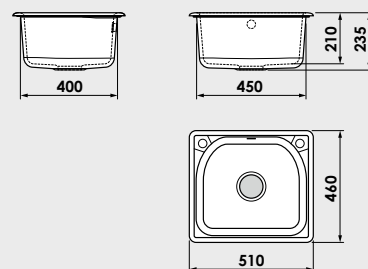

Materiale:

MARMURA COMPOZIT

GRANIXIT

5 ani
garanție

Modalitate de montare:	pe blat
Dim. corp exteriora:	50 / 55 cm.
Dimensiuni exteriora:	51 cm. x 46 cm.
Dimensiunile cuvei:	43 cm. x 38 cm.
Adancimea cuvei:	21 cm.
Gaura de montare:	49 cm. x 44 cm.

Variantele posibile de perforare a gaurilor (pentru baterie) si montarea chiuvetei in blat.

Gaurile perforate pot fi folosite pentru montarea bateriei monocomanda, dozatorului de sapun lichid si / sau alte accesorii.

Gaura neperforata / fixata tehnologic ○
Diametrul gaura perforata - Ø 35 mm ●

Gaura de montare

Dim. corp exteriora

Pentru variante №1 u №2

Gaura de montare

Dim. corp exteriora

Pentru variante №3, №4 u №5

Completata cu:

- sifon italian Ø 90 mm cu preaplin si orificiu pentru conectarea masinii de spalat vase sau a masinii de spalat
- sablon din hartie pentru decuparea blatului

Chiuveta este disponibila in gama de culori/nuante Marmura Compozit (19 culori/nuante), si Granixit (52 culori/nuante), vezi pag. 56 (pur informativ). Alegerea nuantei dorite se poate face consultand mostrele color Fat originale (Tablourile cu mostre color Fat).

Accesoriiile expuse in catalog nu sunt incluse in pretul chiuvetei.

www.fat-bg.ro