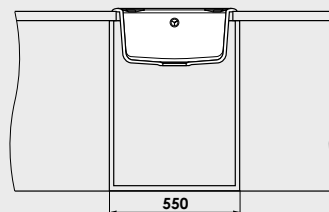

Pentru variante №3, №4 u №5

Completata cu:

- sifon italian Ø 90 mm cu preaplin si orificiu pentru conectarea masinii de spalat vase sau a masinii de spalat
- sablon din hartie pentru decuparea blatului

Chiuveta este disponibila in gama de culori/nuante Marmura Compozit (19 culori/nuante), si Granixit (52 culori/nuante), vezi pag. 56 (pur informativ). Alegerea nuantei dorite se poate face consultand mostrele color Fat originale (Tablourile cu mostre color Fat).

Accesoriiile expuse in catalog nu sunt incluse in pretul chiuvetei.

www.fat-bg.ro