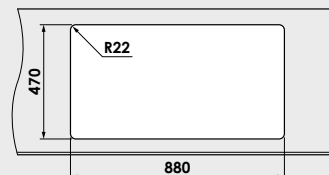

Dim. corp exteriora