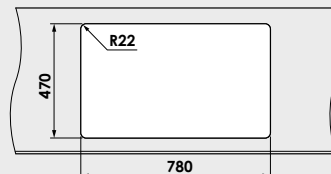

Dim. corp exteriora