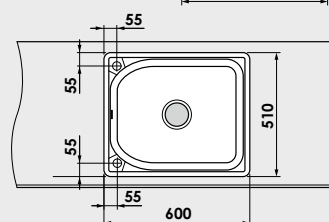

Gaura de montare