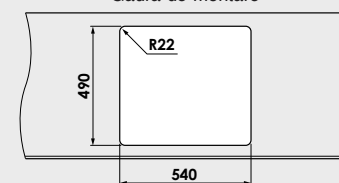

Dim. corp exteriora