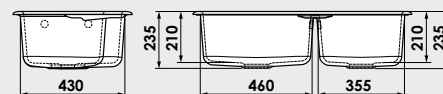

Gaura de montare