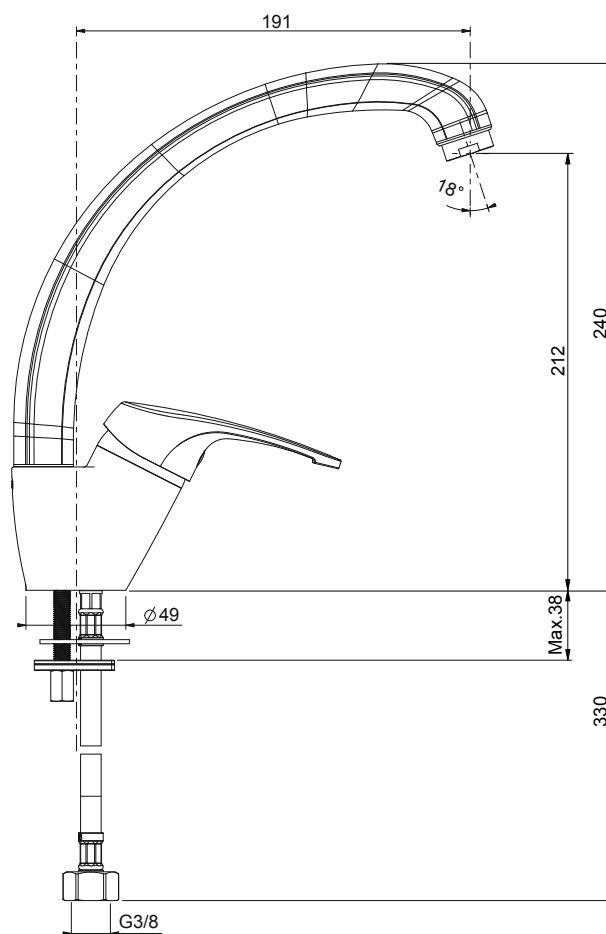

FINISAJ SI GARANTIE

- Garantia de 5 ani se refera la cartusul ceramic si componentele exterioare (atentie: calitatea apei poate contribui la uzura acestor componente).
- Pentru imperfectiuni de fabricatie sau defecte asupra suprafatei si etanseitatea garniturilor, perioada de garantie este de 2 ani.

Se recomanda, pentru a prelungi durata de viata a bateriei, sa curatati bateria folosind doar apa si sa uscati cu o carpa moale.

Nu curatati bateria cu abrazive sau prafuri polish, preparate de curatare, care contin alcool, amoniac, acid azotic sau fosforic, dezinfectanti solutii sau concentrati de acid clorhidric si sulfuric sau preparate care contin clor activ.

www.fat-bg.ro