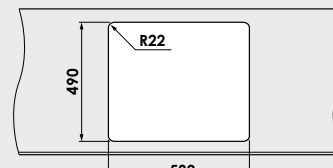

Dim. corp exterioră