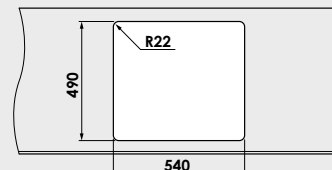

Dim. corp exteriora