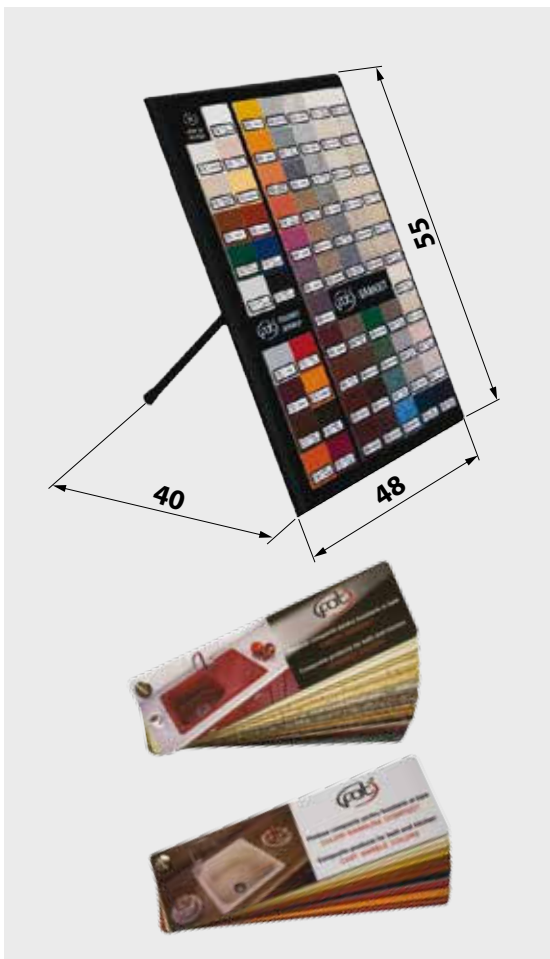

EXPOZOR SI MOSTRE COLOR FAT: MARMURA COMPOZIT SI GRANIXIT