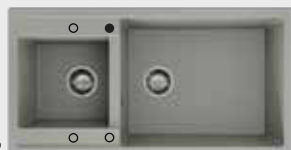

Materiale:

MARMURA COMPOZIT

5 ani garanție

GRANIXIT

FATGRANIT

10 ani garanție

Modalitate de montare: pe blat

Dim. corp exteriora: 95 cm.

Dimensiuni exteriora: 95 cm. x 49 cm.

Dimensiunile cuvei: 55 cm. x 43 cm. / 30 cm. x 30 cm.

Adancimea cuvei: 21 cm. / 18 cm.

Gaura de montare: 93 cm. x 47 cm.

Variantele posibile de perforare a gaurilor (pentru baterie) si montarea chiuvetei in blat.

Gaurile perforate pot fi folosite pentru montarea bateriei monocomanda, dozatorului de sapun lichid si / sau alte accesorii.

Gaura neperforata / fixata tehnologic ○
Diametrul gaura perforata - Ø 35 mm ●

No1

No2

No3

No4

No5

No6

No7

No8 cu patru gauri

Gaura de montare

Dim. corp exteriora

Completata cu:

- sifon italian Ø 90 mm cu preaplin si orificiu pentru conectarea masinii de spalat vase sau a masinii de spalat
- sablon din hartie pentru decuparea blatului

Chiuveta este disponibila in gama de culori/nuante Marmura Compozit (19 culori/nuante), Granixit (52 culori/nuante) si FATGRANIT (8 culori/nuante), vezi pag. 56-57 (pur informativ). Alegerea nuantei dorite se poate face consultand mostrele color Fat originale (Tablourile cu mostre color Fat).

Accesoriiile expuse in catalog nu sunt incluse in pretul chiuvetei.

www.fat-bg.ro