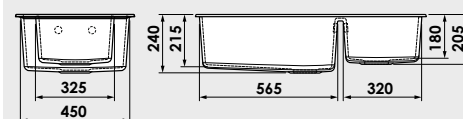

Gaura de montare