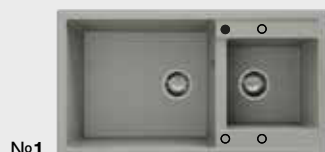

Nº8 cu patru gauri