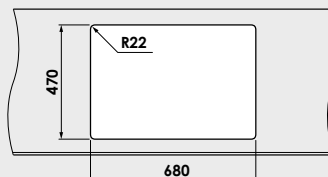

Dim. corp exteriora