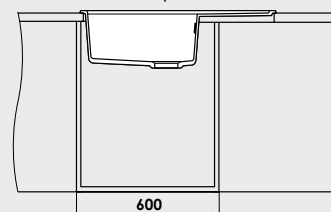

Completata cu:

- sifon italian Ø 90 mm cu preaplin și orificiu pentru conectarea mașinii de spălat vase sau a mașinii de spălat
- sablon din hartie pentru decuparea blatului

Chiuveta este disponibilă în gama de culori/nuante Marmura Compozit (19 culori/nuante), Granixit (52 culori/nuante) și FATGRANIT (8 culori/nuante), vezi pag. 56-57 (pur informativ). Alegerea nuanței dorite se poate face consultând mostrele color Fat originale (Tablourile cu mostre color Fat).

Accesoriile expuse în catalog nu sunt incluse în prețul chiuvetei.

www.fat-bg.ro