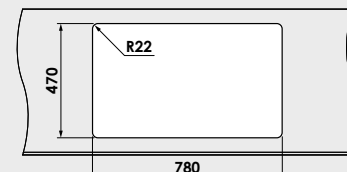

Dim. corp exteriora