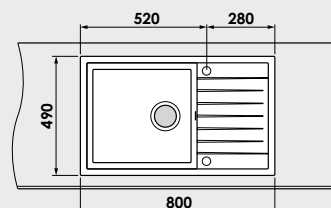

Gaura neperforată / fixată tehnologic ○
Diametrul gaura perforată - Ø 35 mm ●

Materiale:

MARMURA COMPOZIT

5 ani garanție

GRANIXIT

FATGRANIT

10 ani garanție

Modalitate de montare: pe blat
Dim. corp exteriora: 60 cm.
Dimensiuni exterioare: 80 cm. x 49 cm.
Dimensiunile cuvei: 45 cm. x 43 cm.
Adâncimea cuvei: 21 cm.
Gaura de montare: 78 cm. x 47 cm.