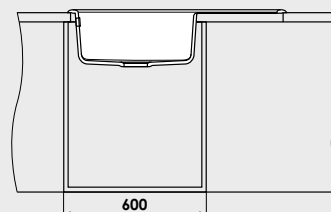

Completata cu:

- sifon italian Ø 90 mm cu preaplin si orificiu pentru conectarea masinii de spalat vase sau a masinii de spalat
- sablon din hartie pentru decuparea blatului

Chiuveta este disponibila in gama de culori/nuante Marmura Compozit (19 culori/nuante), si Granixit (52 culori/nuante), vezi pag. 56 (pur informativ). Alegerea nuantei dorite se poate face consultand mostrele color Fat originale (Tablourile cu mostre color Fat).

Accesoriile expuse in catalog nu sunt incluse in pretul chiuvetei.

www.fat-bg.ro