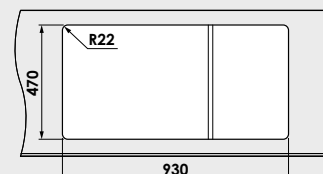

Dim. corp exteriora