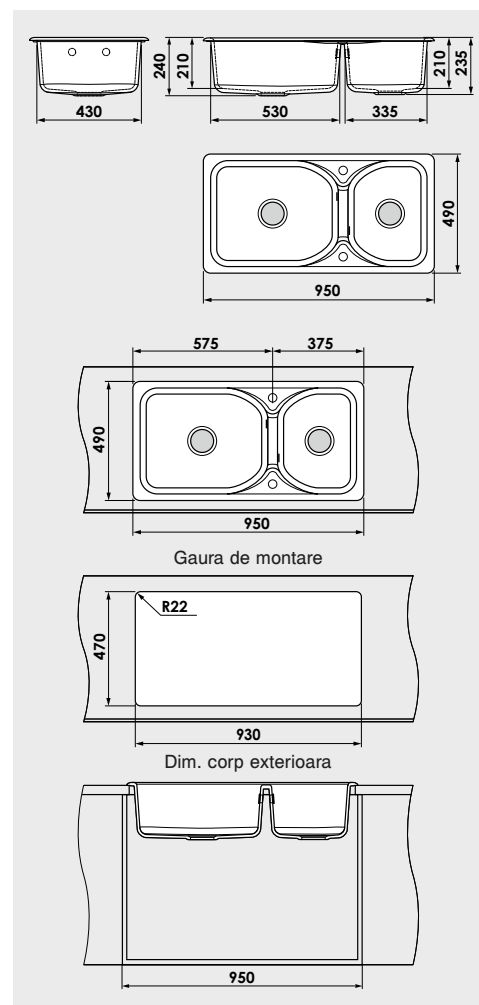

Completata cu:

- sifon italian Ø 90 mm cu preaplin si orificiu pentru conectarea masinii de spalata vase sau a masinii de spalata
- sablon din hartie pentru decuparea blatului

Chiuveta este disponibila in gama de culori/nuante Marmura Compozit (19 culori/nuante), si Granixit (52 culori/nuante), vezi pag. 56 (pur informativ). Alegerea nuantei dorite se poate face consultand mostrele color Fat originale (Tablourile cu mostre color Fat).

Accesoriiile expuse in catalog nu sunt incluse in pretul chiuvetei.

www.fat-bg.ro