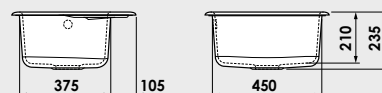

Gaura de montare