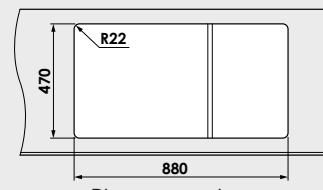

Dim. corp exteriora