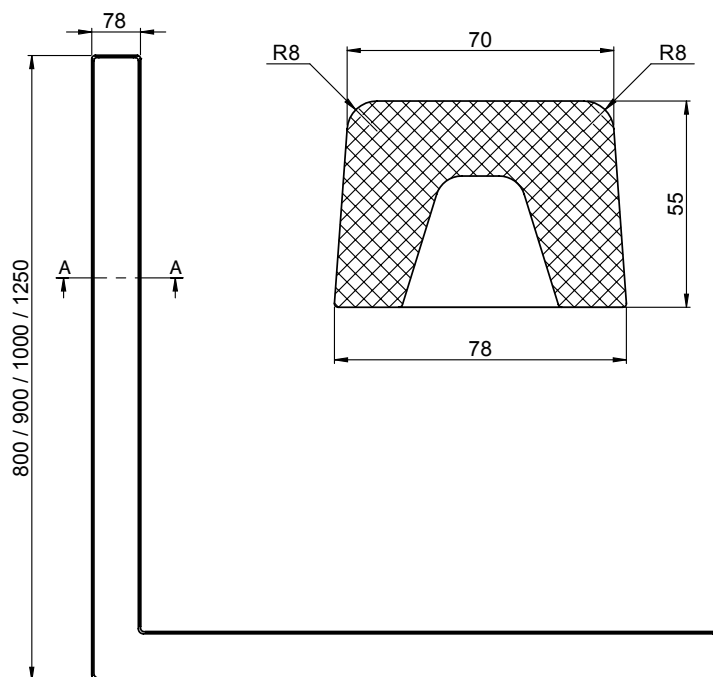

UNGHII DREPT	cod	dimensiune
	57 80 80	80 x 80 cm
	57 90 90	90 x 90 cm
	57 100 100	100 x 100 cm
	57 125 125	125 x 125 cm
dimensiunile personalizate		
	57 01 125	max 125 cm /pentru fiecare latura/

CARACTERISTICI: