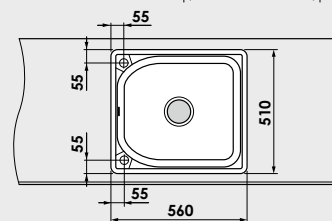

Gaura de montare