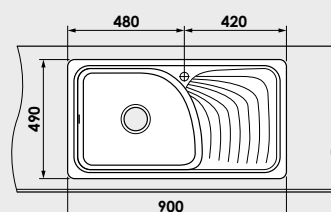

Materiale:

MARMURA COMPOZIT

GRANIXIT

5 ani
garanție

Modalitate de montare:	pe blat
Dim. corp exteriora:	60 cm.
Dimensiuni exterioare:	90 cm. x 49 cm.
Dimensiunile cuvei:	50 cm. x 41 cm.
Adancimea cuvei:	21 cm.
Gaura de montare:	88 cm. x 47 cm.

Variantele posibile de perforare a gaurilor (pentru baterie) si montarea chiuvetei in blat.

Gaurile perforate pot fi folosite pentru montarea bateriei monocomanda, dozatorului de sapun lichid si / sau alte accesorii.

Gaura neperforata / fixata tehnologic ○
Diametrul gaura perforata - Ø 35 mm ●

No1

Gaura de montare