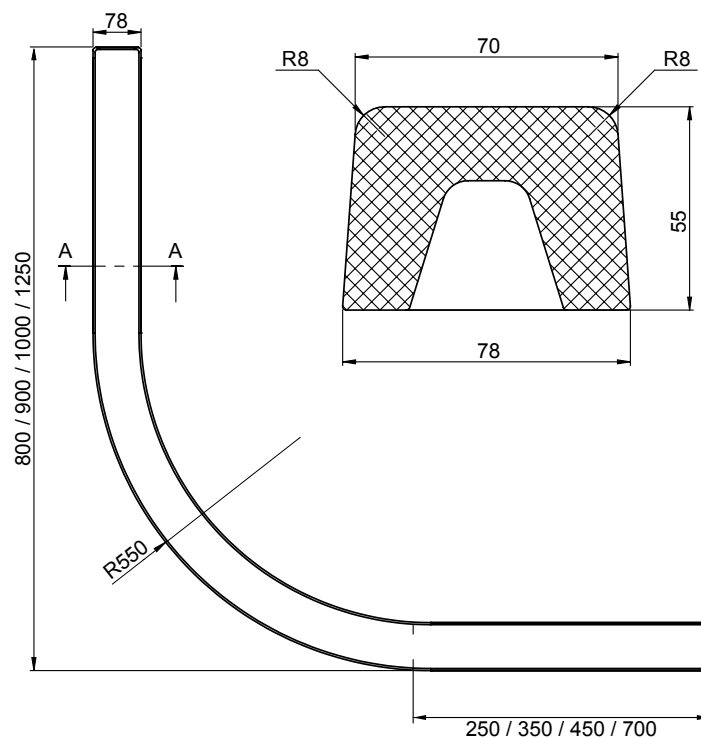

UNGHII DREPT	cod	dimensiune
	57 80 80	80 x 80 cm
	57 90 90	90 x 90 cm
	57 100 100	100 x 100 cm
	57 125 125	125 x 125 cm
dimensiunile personalizate		
	57 01 125	max 125 cm /pentru fiecare latura/

CARACTERISTICI:

SEMIROTUND	cod	dimensiune
	58 80 80	80 x 80 cm
	58 90 90	90 x 90 cm
	58 100 100	100 x 100 cm
	58 125 125	125 x 125 cm
dimensiunile personalizate		
	58 01 125	max 125 cm /pentru fiecare latura/

CARACTERISTICI: