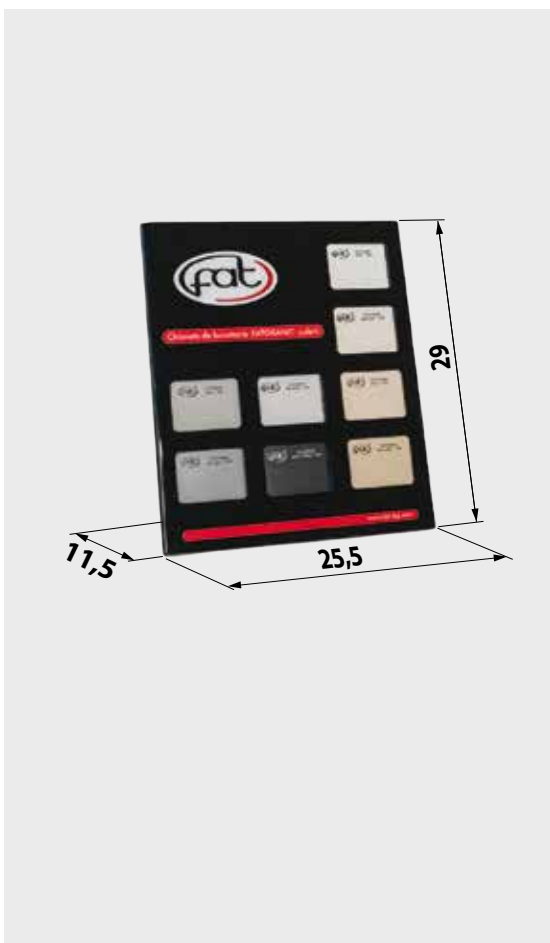

EXPOZOR SI MOSTRE COLOR FAT: FATGRANIT