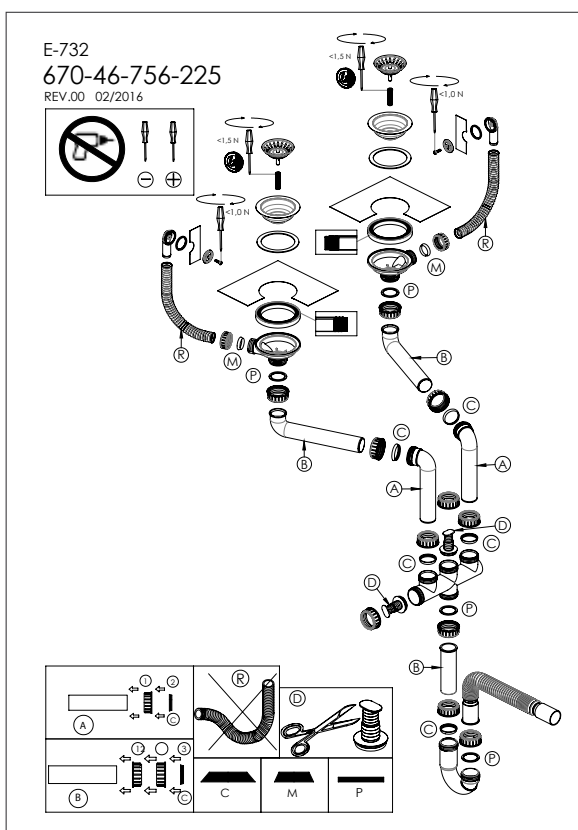

CHIVETEELE SUNT COMPLETATE CU SIFON Ø 90 SI PREAPLIN