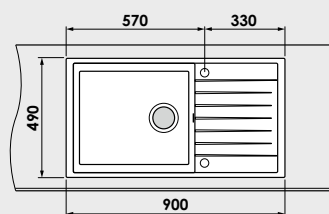

Gaura de montare