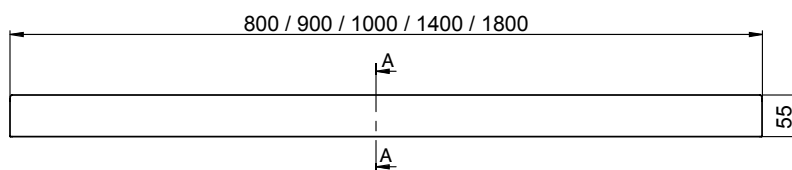

Materiale:

MARMURA COMPOZIT

GRANIXIT

- Inaltime: 5,5 cm
- Prin dimensiuni nestandard, fiecare parte poate avea o lungime diferita

DREPT	cod	dimensiune
	51 80	80 cm
	51 90	90 cm
	51 100	100 cm
	51 140	140 cm
	51 180	180 cm
dimensiunile personalizate		
	51 01 100	max 100 cm
	51 01 140	max 140 cm
	51 01 180	max 180 cm