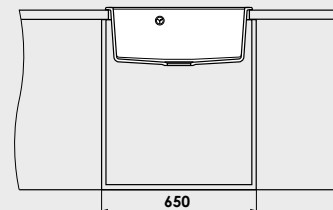

Completată cu:

- sifon italian Ø 90 mm cu preaplin și orificiu pentru conectarea mașinii de spălat vase sau a mașinii de spălat
- șablon din hartie pentru decuparea blatului

Chiuveta este disponibilă în gama de culori/nuante Marmura Compozit (19 culori/nuante), Granixit (52 culori/nuante) și FATGRANIT (8 culori/nuante), vezi pag. 56-57 (pur informativ). Alegerea nuanței dorite se poate face consultând mostrele color Fat originale (Tablourile cu mostre color Fat).

Accesoriile expuse în catalog nu sunt incluse în prețul chiuvetei.

www.fat-bg.ro