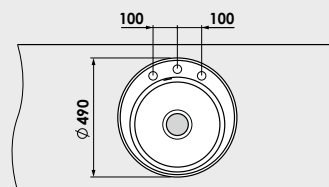

Materiale:

MARMURA COMPOZIT

GRANIXIT

5 ani
garanție

Modalitate de montare:	pe blat
Dim. corp exteriora:	50 cm.
Dimensiuni exterioare:	Ø 49 cm.
Dimensiunile cuvei:	Ø 37 cm.
Adancimea cuvei:	21 cm.
Gaura de montare:	Ø 47 cm.

Variantele posibile de perforare a gaurilor (pentru baterie) si montarea chiuvetei in blat.

Gaurile perforate pot fi folosite pentru montarea bateriei monocomanda, dozatorului de sapun lichid si / sau alte accesorii.

Gaura neperforata / fixata tehnologic ○
Diametrul gaura perforata - Ø 35 mm ●

Gaura de montare

Dim. corp exteriora

Completata cu:

- sifon italian Ø 90 mm cu preaplin si orificiu pentru conectarea masinii de spalat vase sau a masinii de spalat
- sablon din hartie pentru decuparea blatului

Chiuveta este disponibila in gama de culori/nuante Marmura Compozit (19 culori/nuante), si Granixit (52 culori/nuante), vezi pag. 56 (pur informativ). Alegerea nuantei dorite se poate face consultand mostrele color Fat originale (Tablourile cu mostre color Fat).

Accesoriile expuse in catalog nu sunt incluse in pretul chiuvetei.

www.fat-bg.ro