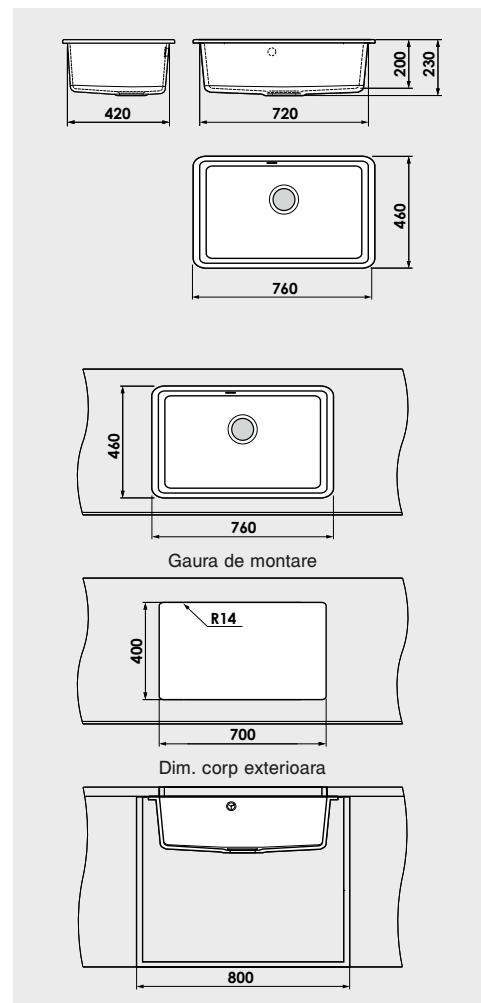

Completata cu:

- sifon italian Ø 90 mm cu preaplin si orificiu pentru conectarea masinii de spalat vase sau a masinii de spalat
- sablon din hartie pentru decuparea blatului

Chiuveta este disponibila in gama de culori/nuante FATGRANIT (8 culori/nuante), vezi pag. 57 (pur informativ). Alegerea nuantei dorite se poate face consultand mostrele color Fat originale (Tablourile cu mostre color Fat).

Accesoriiile expuse in catalog nu sunt incluse in pretul chiuvetei.

www.fat-bg.ro