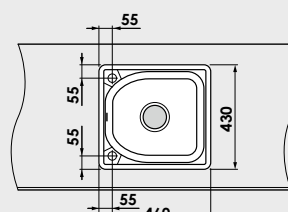

Gaura de montare