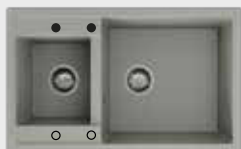

Materiale:

MARMURA COMPOZIT

5 ani garanție

GRANIXIT

FATGRANIT

10 ani garanție

1. Modalitate de montare: pe blat
   Dim. corp exteriora: 80 cm.
   Dimensiuni exterioare: 80 cm. x 49 cm.
   Dimensiunile cuvei: 45 cm. x 43 cm. / 25 cm. x 30 cm.
   Adancimea cuvei: 21 cm. / 18 cm.
   Gaura de montare: 78 cm. x 47 cm.

Variantele posibile de perforare a gaurilor (pentru baterie) si montarea chiuvetei in blat.
Gaurile perforate pot fi folosite pentru montarea bateriei monocomanda, dozatorului de sapun lichid si / sau alte accesorii.

Gaura neperforata / fixata tehnologic ○
Diametrul gaura perforata - Ø 35 mm ●

No1

No2

No3

No4

No5

No6

No7

No8 cu patru gauri

Gaura de montare

Dim. corp exteriora

Completata cu:

- sifon italian Ø 90 mm cu preaplin si orificiu pentru conectarea masinii de spalat vase sau a masinii de spalat
- sablon din hartie pentru decuparea blatului

Chiuveta este disponibila in gama de culori/nuante Marmura Compozit (19 culori/nuante), Granixit (52 culori/nuante) si FATGRANIT (8 culori/nuante), vezi pag. 56-57 (pur informativ). Alegerea nuantei dorite se poate face consultand mostrele color Fat originale (Tablourile cu mostre color Fat).

Accesoriiile expuse in catalog nu sunt incluse in pretul chiuvetei.

www.fat-bg.ro