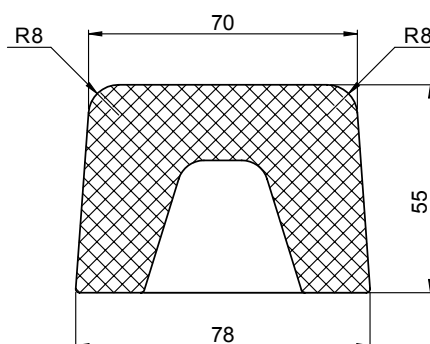

Materiale:

MARMURA COMPOZIT

GRANIXIT

- Inaltime: 5,5 cm
- Prin dimensiuni nestandard, fiecare parte poate avea o lungime diferita

DREPT	cod	dimensiune
	51 80	80 cm
	51 90	90 cm
	51 100	100 cm
	51 140	140 cm
	51 180	180 cm
dimensiunile personalizate		
	51 01 100	max 100 cm
	51 01 140	max 140 cm
	51 01 180	max 180 cm