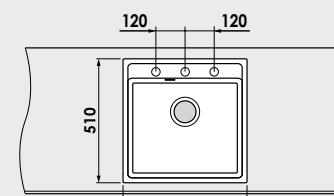

Gaura de montare