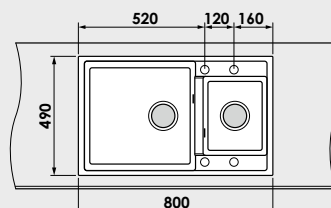

Gaura de montare