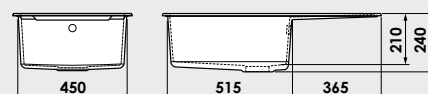

Gaura de montare