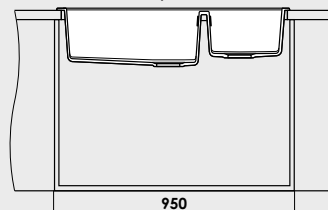

Completata cu:

- sifon italian Ø 90 mm cu preaplin si orificiu pentru conectarea masinii de spalat vase sau a masinii de spalat
- sablon din hartie pentru decuparea blatului

Chiuveta este disponibila in gama de culori/nuante Marmura Compozit (19 culori/nuante), Granixit (52 culori/nuante) si FATGRANIT (8 culori/nuante), vezi pag. 56-57 (pur informativ). Alegerea nuantei dorite se poate face consultand mostrele color Fat originale (Tablourile cu mostre color Fat).

Accesoriiile expuse in catalog nu sunt incluse in pretul chiuvetei.

www.fat-bg.ro