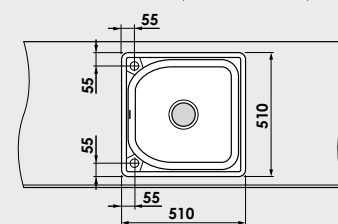

Gaura de montare