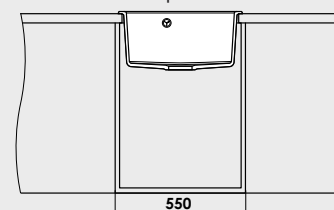

Dim. corp exteriora