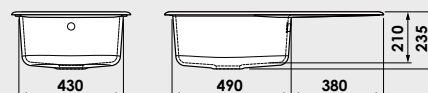

Gaura de montare