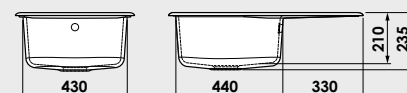

Gaura de montare