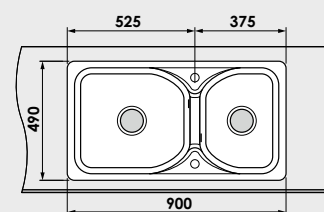

Gaura de montare