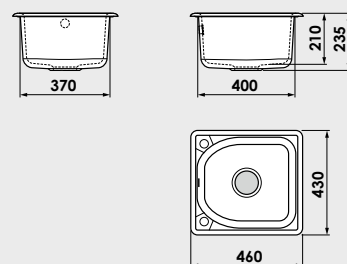

Gaura de montare