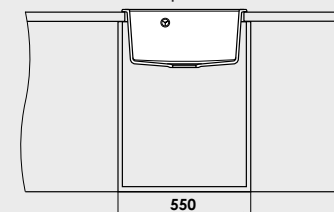

Completată cu:

- sifon italian Ø 90 mm cu preaplin și orificiu pentru conectarea mașinii de spălat vase sau a mașinii de spălat
- șablon din hartie pentru decuparea blatului

Chiuveta este disponibilă în gama de culori/nuante Marmura Compozit (19 culori/nuante), Granixit (52 culori/nuante) și FATGRANIT (8 culori/nuante), vezi pag. 56-57 (pur informativ). Alegerea nuanței dorite se poate face consultând mostrele color Fat originale (Tablourile cu mostre color Fat).

Accesoriile expuse în catalog nu sunt incluse în prețul chiuvetei.

www.fat-bg.ro