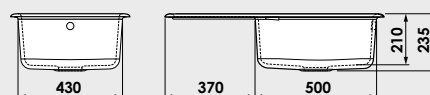

Gaura de montare