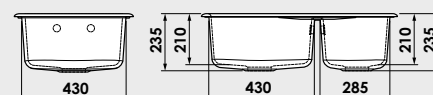

Gaura de montare