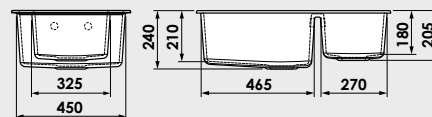

Gaura de montare