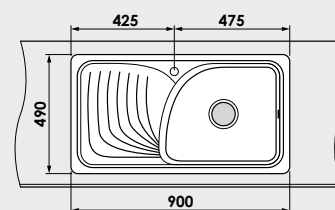

Materiale:

MARMURA COMPOZIT

5 ani garanție

GRANIXIT

Modalitate de montare:	pe blat
Dim. corp exteriora:	60 cm.
Dimensiuni exterioare:	90 cm. x 49 cm.
Dimensiunile cuvei:	49 cm. x 41 cm.
Adancimea cuvei:	21 cm.
Gaura de montare:	88 cm. x 47 cm.

Variantele posibile de perforare a gaurilor (pentru baterie) si montarea chiuvetei in blat.
Gaurile perforate pot fi folosite pentru montarea bateriei monocomanda, dozatorului de sapun lichid si / sau alte accesorii.

Gaura neperforata / fixata tehnologic ○
Diametrul gaura perforata - Ø 35 mm ●

№1

Gaura de montare