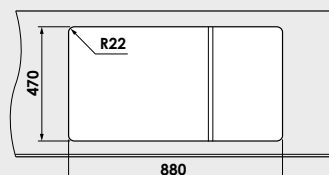

Dim. corp exteriora