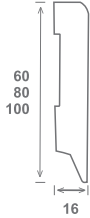

- ° denumire: London
- ° lungime: 2.43 ml
- ° inaltime: 100/120 mm
- ° bax: 5 buc.

A - 69

Dimensiuni bara (mm)	2790x69x12
Greutate (kg)	2
Cantitate bax (buc.)	5
Greutate bax (kg)	10
Dimensiuni bax (mm)	2820x125x74

1052 auriu

L - 100

Dimensiuni bara (mm)	2430x100x16
Greutate (kg)	2.40
Cantitate bax (buc.)	5
Greutate bax (kg)	12.20
Dimensiuni bax (mm)	2460x125x75

L - 120

Dimensiuni bara (mm)	2430x120x16
Greutate (kg)	3.40
Cantitate bax (buc.)	5
Greutate bax (kg)	17.20
Dimensiuni bax (mm)	2460x125x65

Caracteristici:

- ° denumire: Ambition
- ° lungime: 2.61 ml
- ° inaltime: 69 mm
- ° bax: 5 buc.

Caracteristici:

- ° denumire: Ambition
- ° lungime: 2.43 ml
- ° inaltime: 60/80/100 mm
- ° bax: 5 buc.

Caracteristici:

- ° denumire: London
- ° lungime: 2.43 ml
- ° inaltime: 70/100/120 mm
- ° bax: 5 buc.

AMBITION 80 mm - decor finish foil

001 alb

8000 stejar periat

8010 pin nordic

8020 stejar modern

8030 stejar perlat

8040 stejar akasia