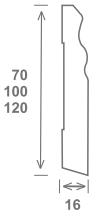

- ° denumire: London
- ° lungime: 2.43 ml
- ° inaltime: 100/120 mm
- ° bax: 5 buc.

A - 69

Dimensiuni bara (mm)	2790x69x12
Greutate (kg)	2
Cantitate bax (buc.)	5
Greutate bax (kg)	10
Dimensiuni bax (mm)	2820x125x74

1052 auriu

L - 100

Dimensiuni bara (mm)	2430x100x16
Greutate (kg)	2.40
Cantitate bax (buc.)	5
Greutate bax (kg)	12.20
Dimensiuni bax (mm)	2460x125x75

L - 120

Dimensiuni bara (mm)	2430x120x16
Greutate (kg)	3.40
Cantitate bax (buc.)	5
Greutate bax (kg)	17.20
Dimensiuni bax (mm)	2460x125x65

Caracteristici:

- ° denumire: Ambition
- ° lungime: 2.61 ml
- ° inaltime: 69 mm
- ° bax: 5 buc.

Caracteristici:

- ° denumire: Ambition
- ° lungime: 2.43 ml
- ° inaltime: 60/80/100 mm
- ° bax: 5 buc.

Caracteristici:

- ° denumire: London
- ° lungime: 2.43 ml
- ° inaltime: 70/100/120 mm
- ° bax: 5 buc.

AMBITION 80 mm - decor finish foil

001 alb

8000 stejar periat

8010 pin nordic

8020 stejar modern

8030 stejar perlat

8040 stejar akasia